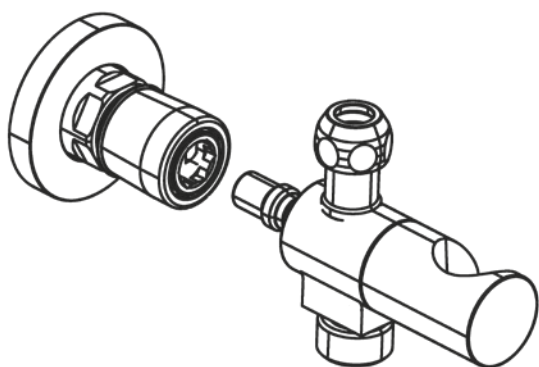

DIMENSIONI PRINCIPALI - MAIN DIMENSIONS - ОСНОВНЫЕ РАЗМЕРЫ