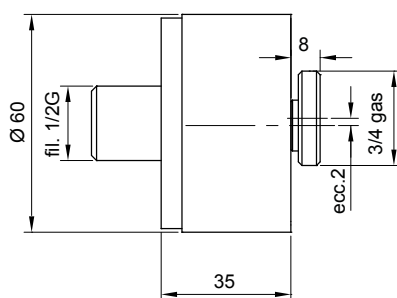

DIMENSIONI PRINCIPALI - MAIN DIMENSIONS - ОСНОВНЫЕ РАЗМЕРЫ

Bagno
Bathroom
Ванная

Locale tecnico
Technical room
Техническое помещение

Cucina
Kitchen
Кухня

Riscaldamento
Heating
Обогрев

Giardino
Garden
Сад

- Attacco rapido acqua eccentrico Round in ottone cromato per connessioni con calotte 3/4"G.
- Round eccentric brass chrome plated rapid fitting for 3/4"G nuts connection.
- Быстросъёмное соединение эксцентрик круглый с фильтром и невозвратным клапаном латунь хром.