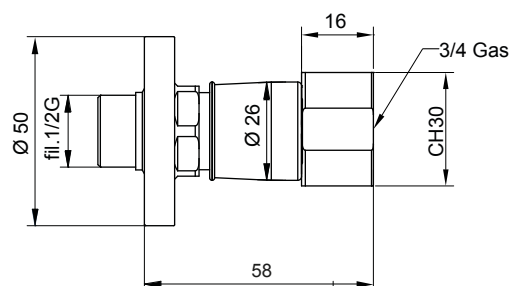

Innesto 3/4"G Femmina
senza filtro e senza rosone.

IG118N-3/4GF

3/4"G female connection
without filter and rosette.

IG118N-3/4GF

Соединение быстрого
подключения 3/4" gas
без фильтра.

DIMENSIONI PRINCIPALI - MAIN DIMENSIONS - ОСНОВНЫЕ РАЗМЕРЫ