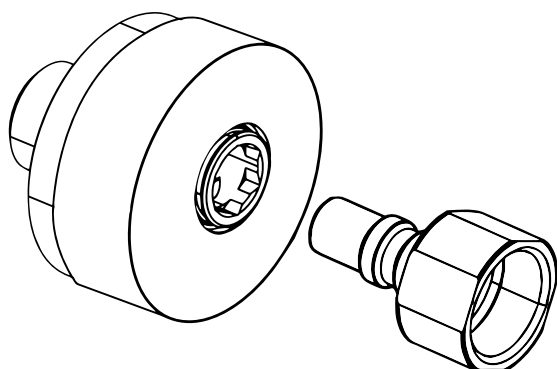

DIMENSIONI PRINCIPALI - MAIN DIMENSIONS - ОСНОВНЫЕ РАЗМЕРЫ