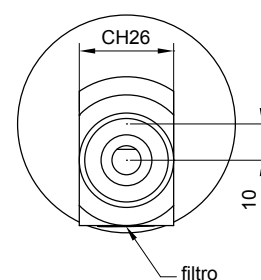

DIMENSIONI PRINCIPALI - MAIN DIMENSIONS - ОСНОВНЫЕ РАЗМЕРЫ