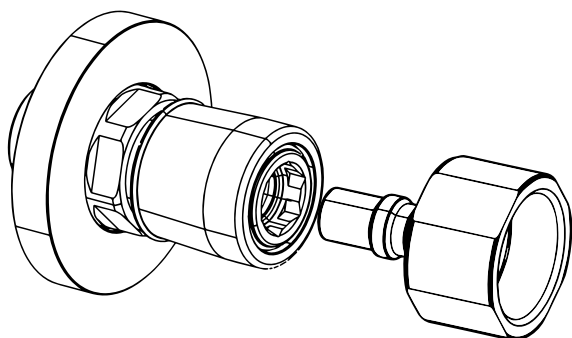

Innesto 3/4"G Femmina
senza filtro e senza rosone.

IG118N-3/4GF

3/4"G female connection
without filter and rosette.

IG118N-3/4GF

Соединение быстрого
подключения 3/4" gas
без фильтра.

DIMENSIONI PRINCIPALI - MAIN DIMENSIONS - ОСНОВНЫЕ РАЗМЕРЫ

Bagno
Bathroom
Ванная

Locale tecnico
Technical room
Техническое помещение

Cucina
Kitchen
Кухня

Riscaldamento
Heating
Обогрев

Giardino
Garden
Сад

CON - WITH - C
SICURVETTA45°

- Attacco rapido acqua Round ottone cromato per connessioni con flessibile o tubo rame Ø 10 mm.
- Round brass chrome plated rapid fitting for hoses connection or copper pipe Ø 10 mm.
- Быстросъёмное соединение Round для подключения гибкого шланга или медной трубки диаметром 10 мм.