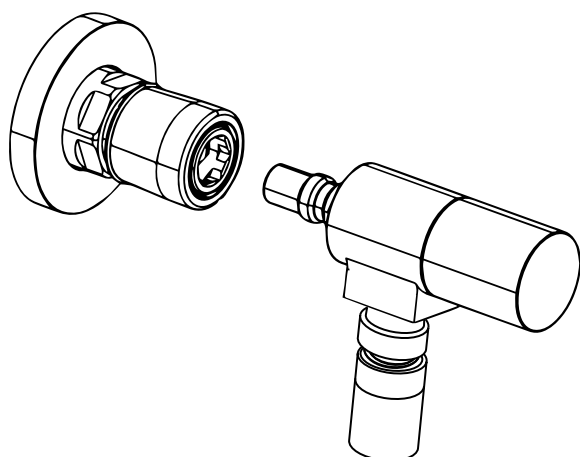

DESCRIZIONE - DESCRIPTION - ОПИСАНИЕ

IG540

Innesto con snodo aeratore e vitone ceramico.

IG540

Tap connection with ceramic head and aerator

IG540

Greffe avec jonction et valve céramique

DIMENSIONI PRINCIPALI - MAIN DIMENSIONS - ОСНОВНЫЕ РАЗМЕРЫ