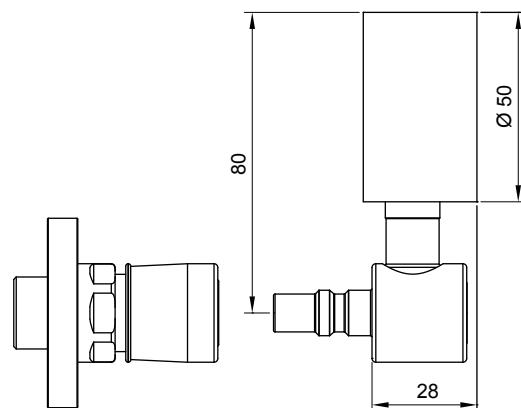

DIMENSIONI PRINCIPALI - MAIN DIMENSIONS - ОСНОВНЫЕ РАЗМЕРЫ

Attacchi rapidi per termoarredi

*Heated towel rails
rapid fitting*

Быстросъёмные соединения
для декоративного радиатора

IG012R - IG013R

ACCESSORI SPECIFICI ANCHE PER INSTALLAZIONE TERMOARREDI MEDIANTE CONNESSIONE CON TUBO MULTISTRATO O TUBO PEX