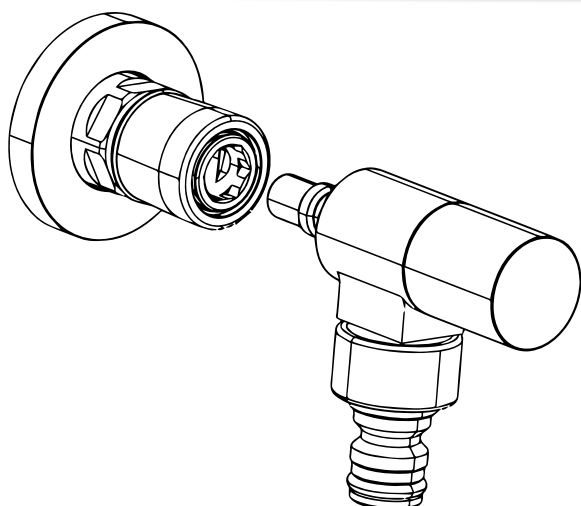

IG470GB
Antique bronze plated.

IG470GB
Латунь бронза.

IG470GR
Finitura rame antico.

IG470GR
Copper plated.

IG470GR
Латунь медный.

DIMENSIONI PRINCIPALI - MAIN DIMENSIONS - ОСНОВНЫЕ РАЗМЕРЫ

IG403G

- **Lancia spruzzo regolabile**
- *Adjustable spray nozzle*
- Наконечник для полива регулируемый