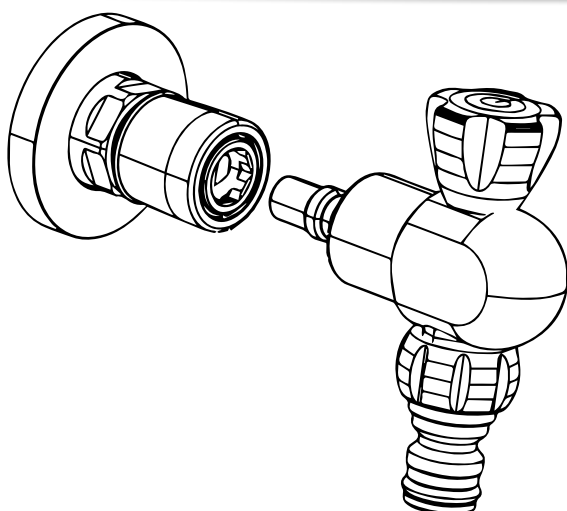

IG450GB
Antique bronze plated.

IG450GB
Латунь бронза.

IG450GR
Finitura rame antico.

IG450GR
Copper plated.

IG450GR
Латунь медный.

DIMENSIONI PRINCIPALI - MAIN DIMENSIONS - ОСНОВНЫЕ РАЗМЕРЫ

IG460G

IG460