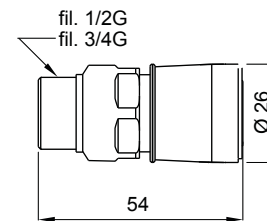

DIMENSIONI PRINCIPALI - MAIN DIMENSIONS - ОСНОВНЫЕ РАЗМЕРЫ

IG013R (3/4)

- **Valvola inGENIUS con attacco 1/2" - 3/4" per adattatori multistrato e tubo PEX a stringere**
- *inGENIUS valve with 1/2" - 3/4" connection for multilayer pipe adapter and PEX pipe adapter to tighten*
- Клапан inGENIUS соединение 1/2" - 3/4" адаптор для многослойных и труб PEX сжатие.

IN ABBINAMENTO - IN COMBINATION - В СОЧЕТАНИИ

art. 7010

Adattatore multistrato con ogiva e calotta nichelata.

art. 7010

Adapter with Nikel-Plated nut and ring for multilayer pipe

art. 7010

Адаптер многослойной трубы

art. 7030

Adattatore PEX con ogiva e calotta nichelata.

art. 7030

Adapter with Nikel-Plated nut and ring for PEX pipe

art. 7030

Адаптер труб PEX

SG7010			
cod.	size	box	
SG7010014002N	14x2	10	
SG7010016002N	16x2	10	
SG7010016E02N	16x2 (*)	10	
SG7010016225N	16x2,25	10	
SG7010018002N	18x2 (*)	10	
SG7010020002N	20x2 (*)	10	
SG7010020225N	20x2,25 (*)	10	
SG7010020250N	20x2,5 (*)	10	

SG7030			
cod.	size	box	
SG7030016002G	16x2	10	
SG7030016220G	16x2,2	10	
SG7030016002E	16x2 (*)	10	
SG7030016220E	16x2,2 (*)	10	
SG7030018002G	18x2 (*)	10	
SG7030018250G	18x2,5 (*)	10	
SG7030020002G	20x2 (*)	10	
SG7030020280G	20x2,8 (*)	10	

(*) Attacco 3/4" Eurocono - Junction 3/4 Eurocone - Соединение 3/4 "Евроконус