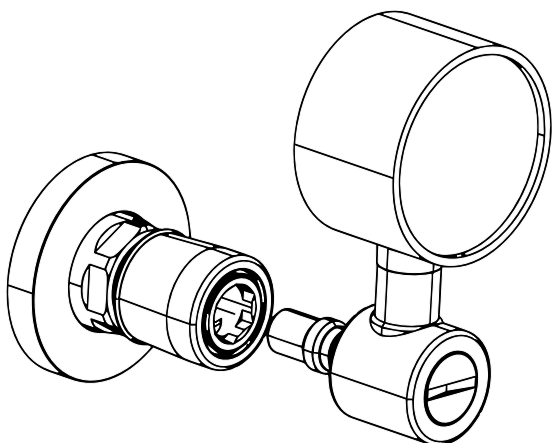

DIMENSIONI PRINCIPALI - MAIN DIMENSIONS - ОСНОВНЫЕ РАЗМЕРЫ

Attacchi rapidi per termoarredi

*Heated towel rails
rapid fitting*

Быстросъёмные соединения
для декоративного радиатора

IG012R - IG013R

ACCESSORI SPECIFICI ANCHE PER INSTALLAZIONE TERMOARREDI MEDIANTE CONNESSIONE CON TUBO MULTISTRATO O TUBO PEX