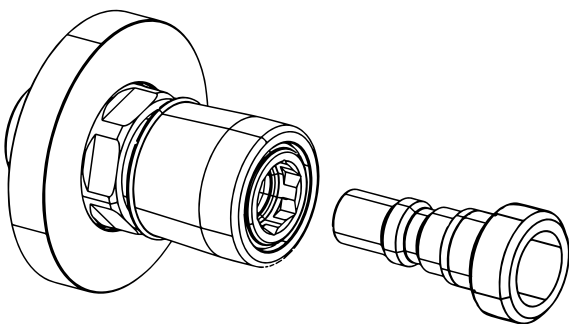

DIMENSIONI PRINCIPALI - MAIN DIMENSIONS - ОСНОВНЫЕ РАЗМЕРЫ