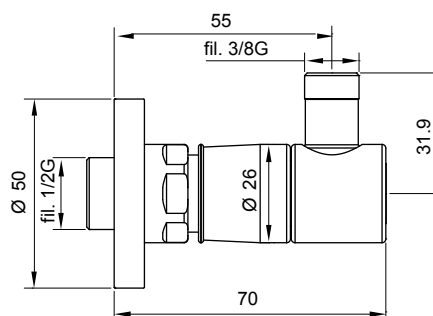

DIMENSIONI PRINCIPALI - MAIN DIMENSIONS - ОСНОВНЫЕ РАЗМЕРЫ