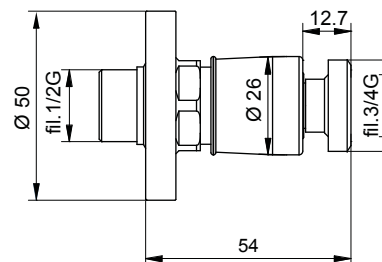

DIMENSIONI PRINCIPALI - MAIN DIMENSIONS - ОСНОВНЫЕ РАЗМЕРЫ