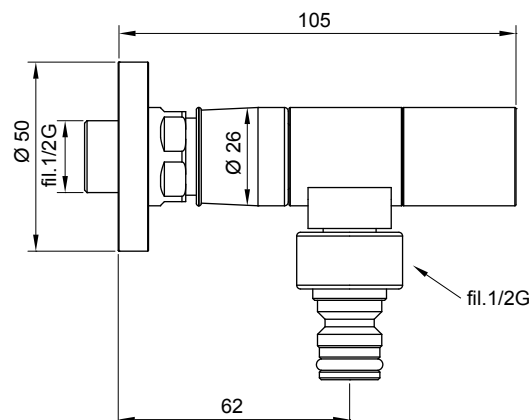

IG470GB
Antique bronze plated.

IG470GB
Латунь бронза.

IG470GR
Finitura rame antico.

IG470GR
Copper plated.

IG470GR
Латунь медный.

DIMENSIONI PRINCIPALI - MAIN DIMENSIONS - ОСНОВНЫЕ РАЗМЕРЫ

IG403G

- **Lancia spruzzo regolabile**
- *Adjustable spray nozzle*
- Наконечник для полива регулируемый