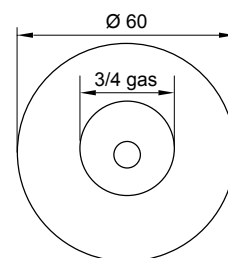

DIMENSIONI PRINCIPALI - MAIN DIMENSIONS - ОСНОВНЫЕ РАЗМЕРЫ

Bagno
Bathroom
Ванная

Locale tecnico
Technical room
Техническое помещение

Cucina
Kitchen
Кухня

Riscaldamento
Heating
Обогрев

Giardino
Garden
Сад

- Attacco rapido acqua eccentrico Round in ottone cromato per connessioni con calotte 3/4"G.
- Round eccentric brass chrome plated rapid fitting for 3/4"G nuts connection.
- Быстросъёмное соединение эксцентрик круглый с фильтром и невозвратным клапаном латунь хром.