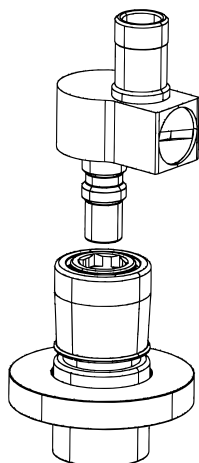

DIMENSIONI PRINCIPALI - MAIN DIMENSIONS - ОСНОВНЫЕ РАЗМЕРЫ