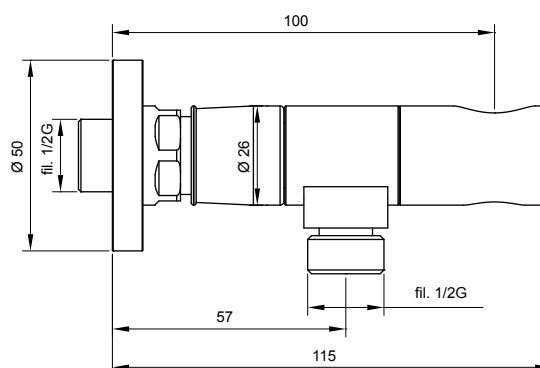

DIMENSIONI PRINCIPALI - MAIN DIMENSIONS - ОСНОВНЫЕ РАЗМЕРЫ