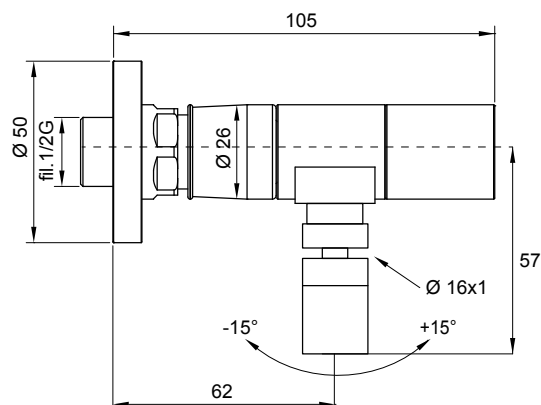

DESCRIZIONE - DESCRIPTION - ОПИСАНИЕ

IG540

Innesto con snodo aeratore e vitone ceramico.

IG540

Tap connection with ceramic head and aerator

IG540

Greffe avec jonction et valve céramique

DIMENSIONI PRINCIPALI - MAIN DIMENSIONS - ОСНОВНЫЕ РАЗМЕРЫ