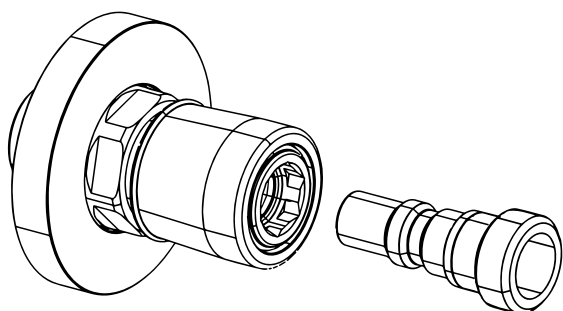

DIMENSIONI PRINCIPALI - MAIN DIMENSIONS - ОСНОВНЫЕ РАЗМЕРЫ