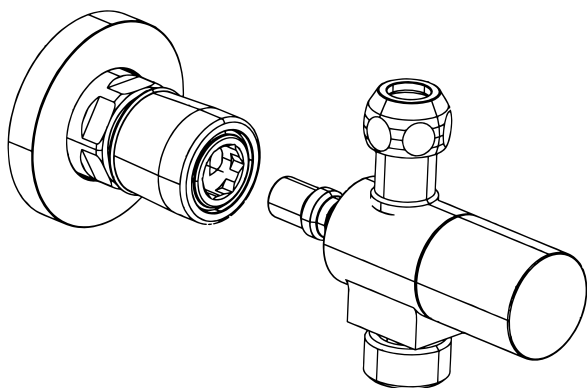

DIMENSIONI PRINCIPALI - MAIN DIMENSIONS - ОСНОВНЫЕ РАЗМЕРЫ