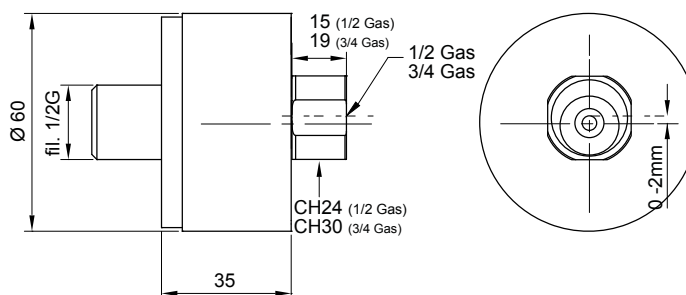

DIMENSIONI PRINCIPALI - MAIN DIMENSIONS - ОСНОВНЫЕ РАЗМЕРЫ