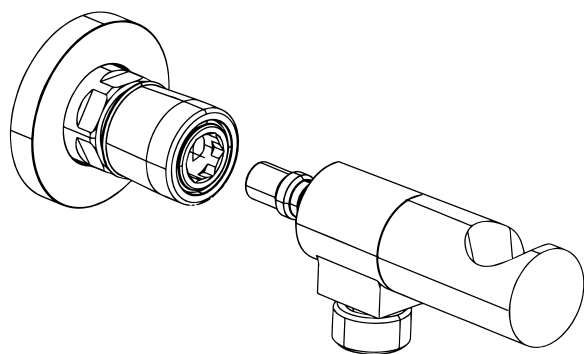

DIMENSIONI PRINCIPALI - MAIN DIMENSIONS - ОСНОВНЫЕ РАЗМЕРЫ