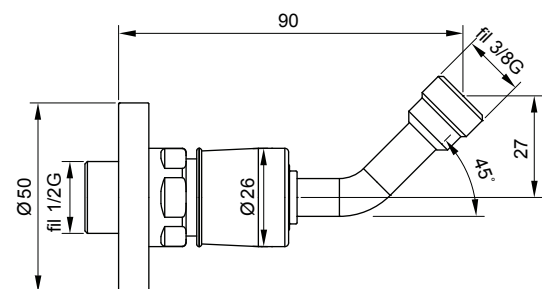

DIMENSIONI PRINCIPALI - MAIN DIMENSIONS - ОСНОВНЫЕ РАЗМЕРЫ