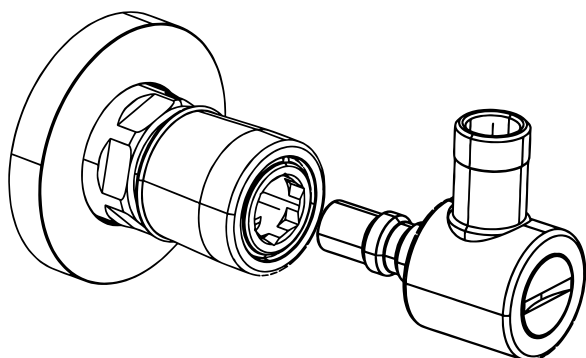

DIMENSIONI PRINCIPALI - MAIN DIMENSIONS - ОСНОВНЫЕ РАЗМЕРЫ