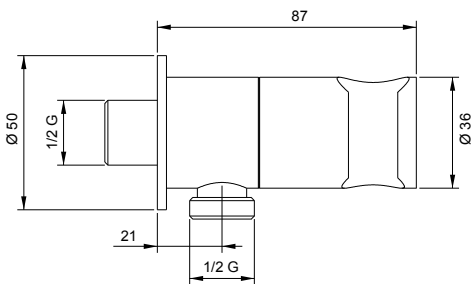

ROUND shower holder with water supply safety closure brass chrome plated. Opening/closing system "click" with ball plunger.

безопасность воды держатель душа (с краном) и шланговое подсоединение 1/2" латунь хром. Система открытия / закрытия "click" с прижимным устройством.