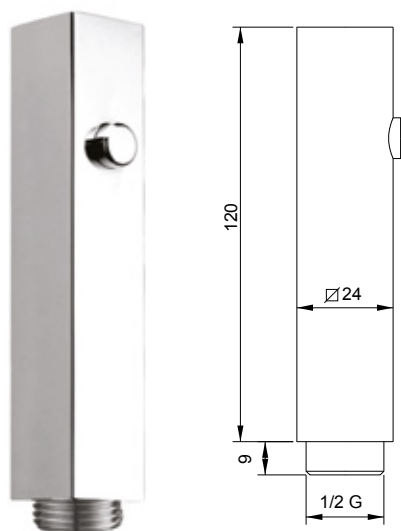

Doccetta pulsante AXIS SQUARE

Shut-off handshower SQUARE AXIS

Гигиенический душ SQUARE AXIS

SG426

Doccetta pulsante getto bidet in ottone cromato.

Shut-off handshower brass chrome plated.

Гигиенический душ латунь хром Ахис.

FINITURE - FINISHES - ОТДЕЛКА

CODE + NS ● Nickel spazzolato
Nickel brushed
Никель матовый

CODE + BR ● Bronzo
Bronze plated
Бронза

CODE + BI ● Bianco
White
Белый

CODE + NE ● Nero
Black
Черный

Altre finiture disponibili su richiesta
Finishes on request
Отделка по запросу