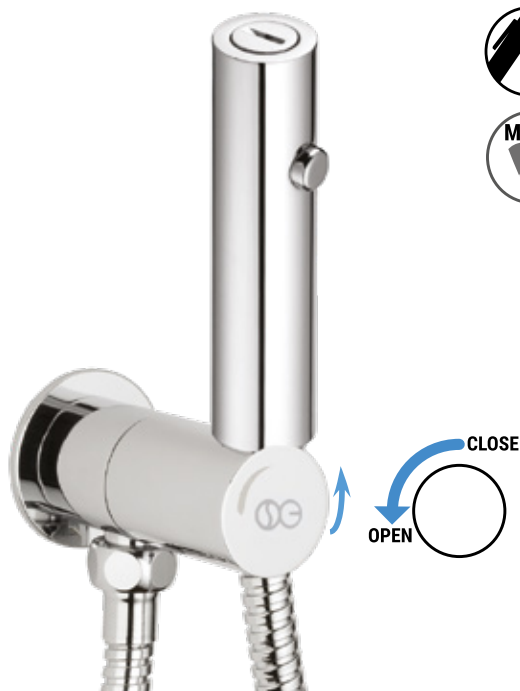

FINITURE - FINISHES - ОТДЕЛКА

CODE + BI

Bianco
White
Белый

CODE + NE

Nero
Black
Черный

KIT CON DOCCETTE IDROSCOVOLINO

HYDROBRUSH HANDSHOWER KIT - КОМПЛЕКТ ДУШЕВАЯ ТУАЛЕТНАЯ ЩЁТКА

Kit completo di doccia AXIS con speciale dispositivo anti-svitamento del vitone (antivandalo).

Set with ROUND AXIS shut-off handshower with special thread-lock device of the ceramic head work (vandal resistant).

Комплект гигиенический душ ROUND AXIS со специальным устройством во избежание разборки кран-буксы (антивандальная).