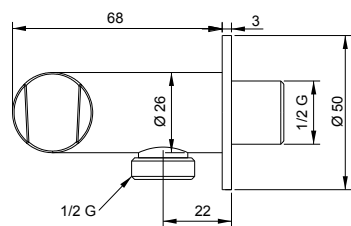

SG305R

Presa acqua ROUND con porta doccetta regolabile. Attacco 1/2"Gm in ottone cromato

ROUND adjustable shower holder with water supply 1/2"Gm connection brass chrome plated.

Держатель душа и шланговое подключение регулируемый 1/2"G п латунь хром.