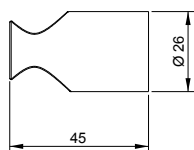

SG303R

Supporto doccia Minimal ROUND in ottone cromato.

Minimal ROUND shower holder brass chrome plated

Держатель душа настенный держатель латунь хром.

SG304R

Supporto doccia regolabile ROUND in ottone cromato.