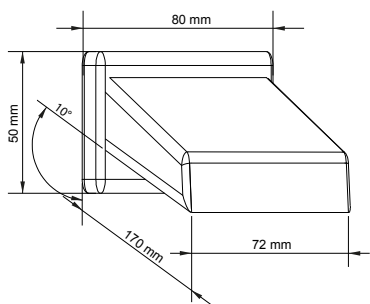

VE302LLCM (1/2" G m)
VE302LLCF (1/2" G f)
Bocca lavabo lunga chiusa a parete.

Wall basin long spout (closed).

Каскадный с длинным изливом закрытый для внутривенного смесителя латунь хром.