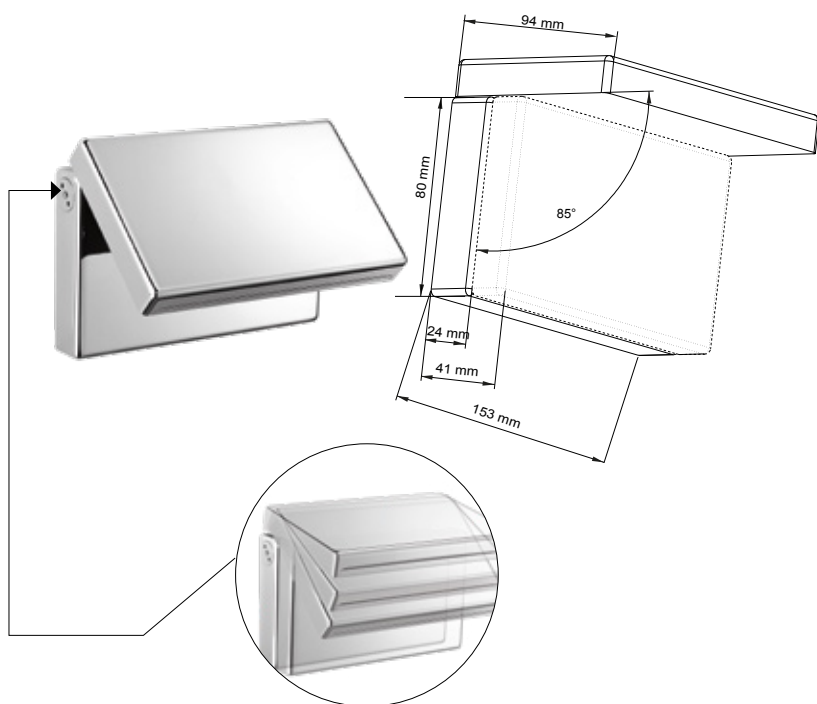

BOCCHIE AQUAVELUM

AQUAVELUM SPOUT - AQUAVELUM КАСКАДНЫЙ ИЗЛИВ

VE301VRM (1/2" G m)

VE301VRF (1/2" G f)

Bocca vasca chiusa "inclinazione variabile" a parete.

Wall bath spout (variable inclination).

Каскадный излив закрытый настенный для ванной переменная диафрагма латунь хром.