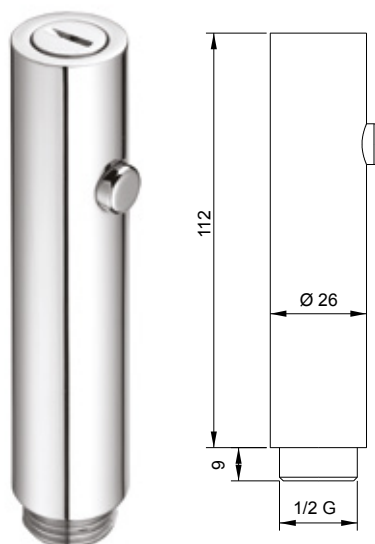

SG412

Idroscopino in ottone cromato.

Hydrobrush handshower brass chrome plated.

туалетная щетка душ латунь хром Ахис (Для чистки туалета).

FINITURE - FINISHES - ОТДЕЛКА

CODE + NS ● Nickel spazzolato Nickel brushed Никель матовый	CODE + BR ● Bronzo Bronze plated Бронза	CODE + BI ● Bianco White Белый	CODE + NE ● Nero Black Черный	Altre finiture disponibili su richiesta Finishes on request Отделка по запросу