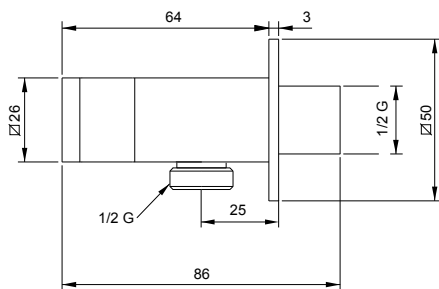

SUPPORTI / PRESE DOCCIA

WATER SUPPLY / SHOWER HOLDER - ДЕРЖАТЕЛЬ ДУША

SG402S

Pres a acqua SQUARE con porta doccetta con attacco 1/2" Gm in ottone cromato

SQUARE shower holder with water supply with 1/2" Gm connection brass chrome plated.

Держатель душа и шланговое подсоединение 1/2" G п латунь хром.