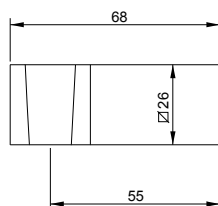

SG403S

Supporto doccia Minimal SQUARE in ottone cromato.

Minimal SQUARE shower holder brass chrome plated.

Держатель душа настенный держатель латунь хром

SG404S

Supporto doccia regolabile SQUARE in ottone cromato