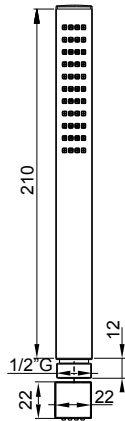

SG201D

Doccia GIÒ in ottone cromato.

Handshower GIÒ ABS and brass chrome plated.

Ручной душ GIÒ Ручной душ полимер латунь хром Гио.