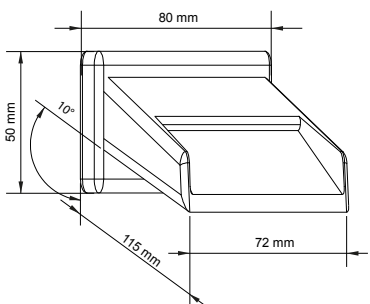

VE302LAM (1/2" G m)
VE302LAF (1/2" G f)
Bocca lavabo aperta a parete.

Wall basin spout (open).

Каскадный излив открытый для внутривенного смесителя латунь хром.