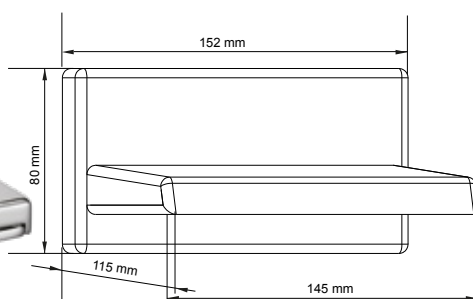

VE301VCM (1/2" G m)

VE301VCF (1/2" G f)

Bocca vasca chiusa a parete.

Wall bath spout (closed).

Каскадный излив Закрытый настенный для ванной латунь хром.

VE301VAM (1/2" G m)

VE301VAF (1/2" G f)

Bocca vasca aperta a parete.