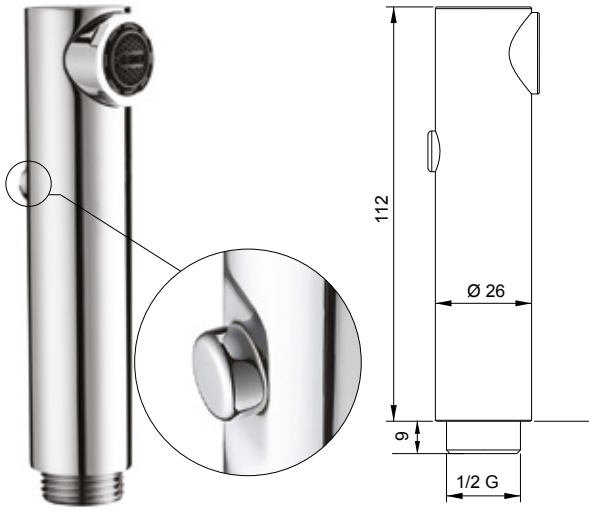

GETTO AERATO

AERATOR JET - АЭРАТОР СТРУЯ

Doccia pulsante JEWEL AERATOR

Shut-off handshower JEWEL Aerator

Гигиенический душ JEWEL Aerator

SG418

Doccetta con aeratore TT Neoperl in ottone cromato.

Shut-off handshower with Neoperl aerator brass chrome plated.

Душевая лейка с аэратором Neoperl латунь хром.