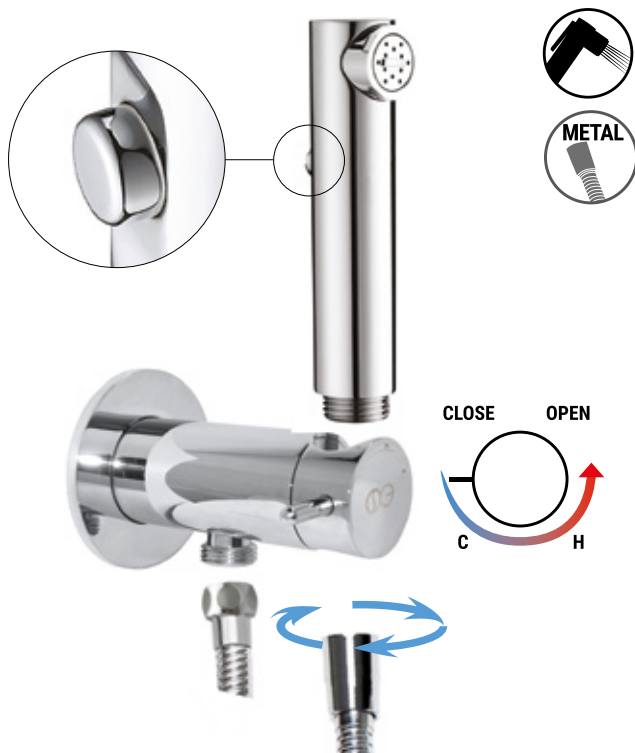

KIT MISCELATORI SICURACQUA

SAFETY CLOSURE MIXER KIT - КОМПЛЕКТ SICURACQUA СМЕСИТЕЛЬ

Kit miscelatore ROUND completo di doccia JEWEL.

ROUND mixer set with JEWEL handshower.

Комплект смеситель ROUND гигиенический душ JEWEL