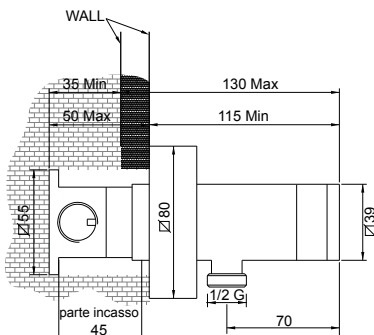

Miscelatore SQUARE per doccette bidet

SQUARE mixer for bidet handshower

SQUARE смеситель для Гигиенический душ