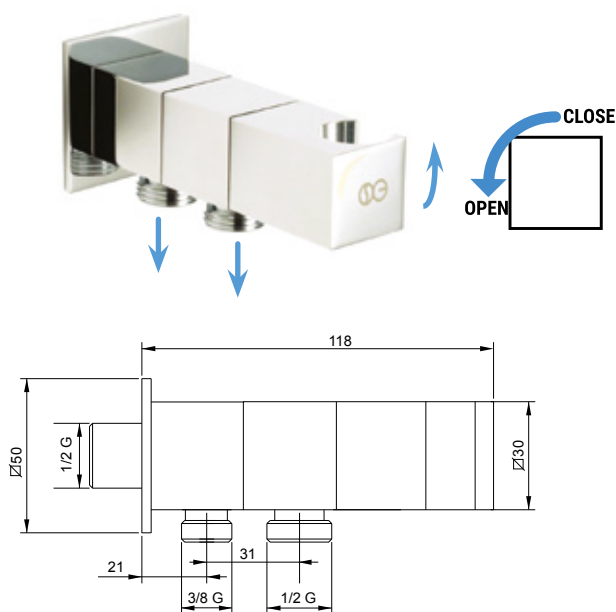

SG316S

Presa acqua SQUARE con porta doccetta 2 VIE. Una via con sistema di apertura/chiusura "click" con pressione.

SQUARE shower holder with water supply "2 WAY". One way with safety closure brass chrome plated. Opening/closing system "click" with ball plunger.

безопасность воды держатель душа (с краном) и шланговое подсоединение 1/2" латунь хром. Система открытия / закрытия "click" с прижимным устройством.

FINITURE - FINISHES - ОТДЕЛКА

CODE + NS ● Nickel spazzolato
Nickel brushed
Никель матовый

CODE + BR ● Bronzo
Bronze plated
Бронза

CODE + BI ● Bianco
White
Белый

CODE + NE ● Nero
Black
Черный

Altre finiture disponibili su richiesta
Finishes on request
Отделка по запросу