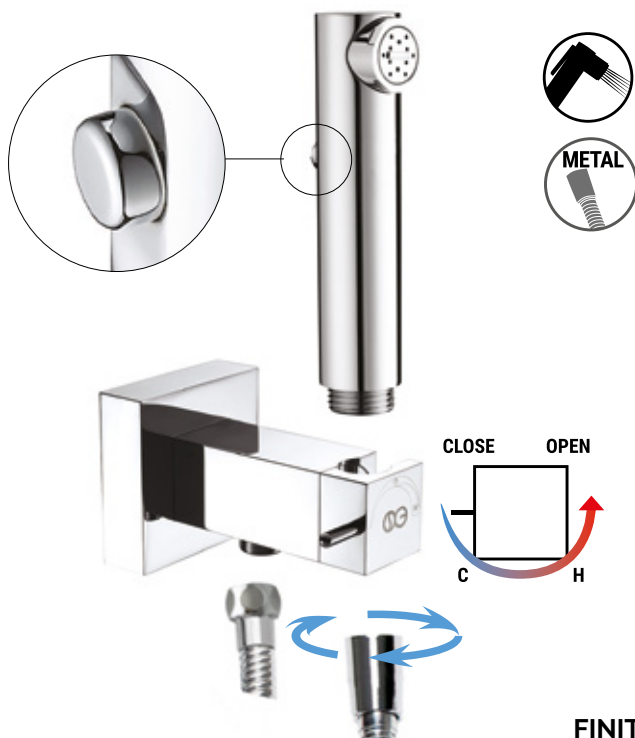

SG940

KIT MISCELATORE QUADRO COMPLETO JEWEL (getto bidet). Doccetta JEWEL getto bidet in ottone cromato + miscelatore progressivo SQUARE in ottone cromato + flessibile doppia aggraffatura 1,20 mt. 1/2" F cono girevole x 1/2" F esagonale in ottone cromato.

Complete JEWEL SQUARE MIXER (bidet jet). Brass chrome plated shut-off handshower + brass chrome plated SQUARE mixer + brass chrome plated shower hose double clamping 1,20 Mt. 1/2" F conical anti-twist nut x 1/2" F hexagonal nut.

Комплект гигиенический душ JEWEL SQUARE MIXER латунь хром. гигиенический душ латунь хром + Скрытый прогрессивный смеситель латунь хром + душевой гибкий шланг металлический 120см двойная сшивка 1/2" м вращающийся конус 1/2" м шестиугольная хром.

FINITURE - FINISHES - ОТДЕЛКА

CODE + NS ● Nickel spazzolato
Nickel brushed
Никель матовый

CODE + BR ● Bronzo
Bronze plated
Бронза

CODE + BI ● Bianco
White
Белый

CODE + NE ● Nero
Black
Черный

Altre finiture disponibili su richiesta
Finishes on request
Отделка по запросу