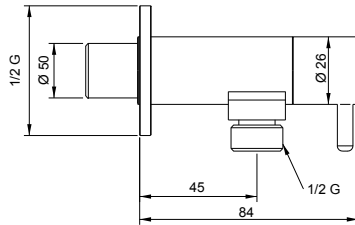

RUBINETTO AD ANGOLO

ANGLE VALVE - УГЛОВОЙ КЛАПАН

Rubinetto ad angolo Minimal Round

Minimal Round angle valve

Водопроводный кран угловой регулирующийся клапан кран-букса керамика

SG700R

Rubinetto ad angolo ROUND da 1/2"Gm con attacco flex 1/2"Gm in ottone cromato

Minimal ROUND angle valve 1/2"Gm connection brass chrome plated

Водопроводный кран угловой регулирующийся клапан кран-букса керамика 1/2"G п латунь хром.