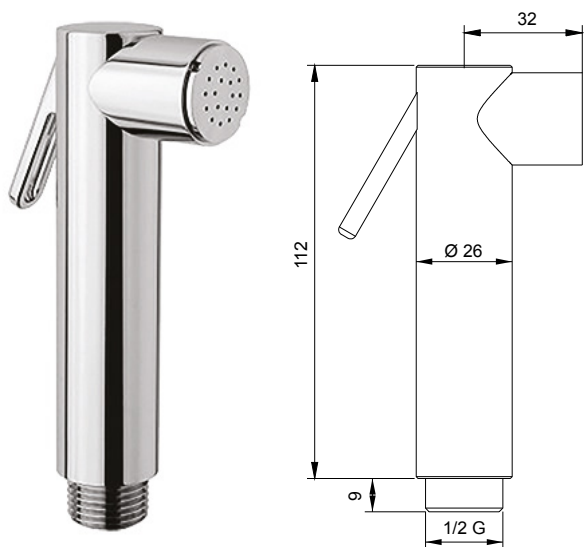

DOCCETTE BIDET

Shut-Off Handshowers
Гигиенический душ

DUAL 2 GETTI
 DUAL 2 JETS - DUAL 2 ВОДНЫЕ СТРУИ

DUAL

Doccia pulsante 2 getti DUAL GETTO IDROSCOVOLINO + GETTO BIDET

Shut-off handshower DUAL

Гигиенический душ DUAL

SG514

Doccia pulsante 2 GETTI in ottone cromato.

Shut-off handshower 2 JETS brass chrome plated.

Гигиенический душ латунь хром DUAL.

FINITURE - FINISHES - ОТДЕЛКА

CODE + NS ● Nickel spazzolato <i>Nickel brushed</i> Никель матовый	CODE + BR ● Bronzo <i>Bronze plated</i> Бронза	CODE + BI ● Bianco <i>White</i> Белый	CODE + NE ● Nero <i>Black</i> Черный	Altre finiture disponibili su richiesta <i>Finishes on request</i> Отделка по запросу
---	---	--	---	--

GETTO BIDET

BIDET JET - БИДЕ СТРУЯ

Doccetta pulsante DOUBLE

Shut-off handshower DOUBLE

Гигиенический душ DOUBLE

SG414

Doccetta pulsante getto bidet in ottone cromato.

Shut-off handshower brass chrome plated.