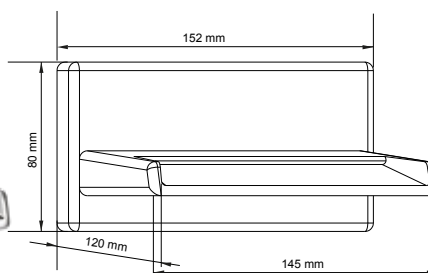

VE301VCM (1/2" G m)

VE301VCF (1/2" G f)

Bocca vasca chiusa a parete.

Wall bath spout (closed).

Каскадный излив Закрытый настенный для ванной латунь хром.

VE301VAM (1/2" G m)

VE301VAF (1/2" G f)

Bocca vasca aperta a parete.