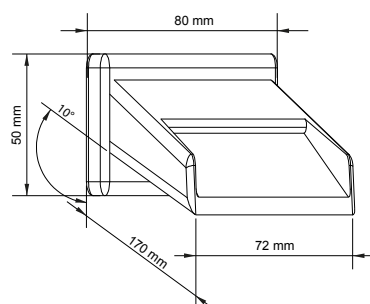

VE302LLAM (1/2" G m)
VE302LLAF (1/2" G f)
Bocca lavabo lunga aperta a parete.

Wall basing long spout (open).

Каскадный с длинным изливом открытый для внутривенного смесителя латунь хром.