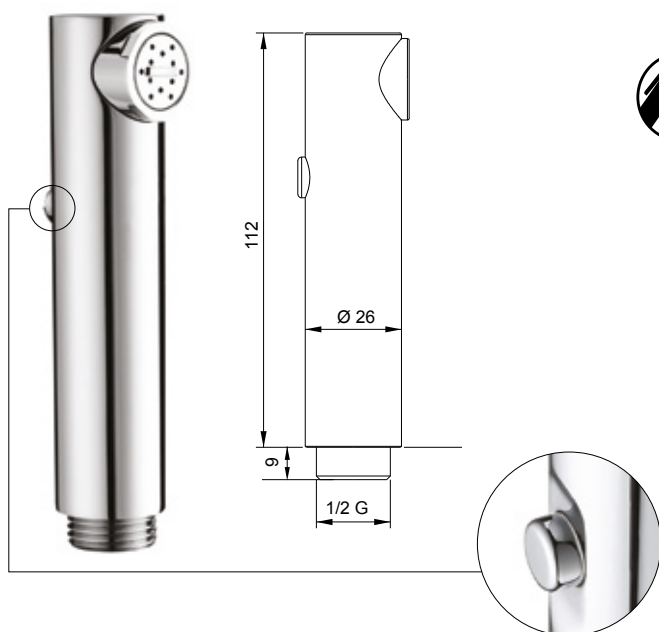

Doccetta pulsante JEWEL

Shut-off handshower JEWEL

Гигиенический душ JEWEL

SG417

Doccetta pulsante getto bidet in ottone cromato.

Shut-off handshower brass chrome plated.

Гигиенический душ латунь хром Йевел.

FINITURE - FINISHES - ОТДЕЛКА

CODE + NS ● Nickel spazzolato Nickel brushed Никель матовый	CODE + BR ● Bronzo Bronze plated Бронза	CODE + BI ● Bianco White Белый	CODE + NE ● Nero Black Черный	Altre finiture disponibili su richiesta Finishes on request Отделка по запросу