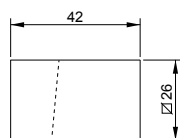

SG403S

Supporto doccia Minimal SQUARE in ottone cromato.

Minimal SQUARE shower holder brass chrome plated.

Держатель душа настенный держатель латунь хром

SG404S

Supporto doccia regolabile SQUARE in ottone cromato