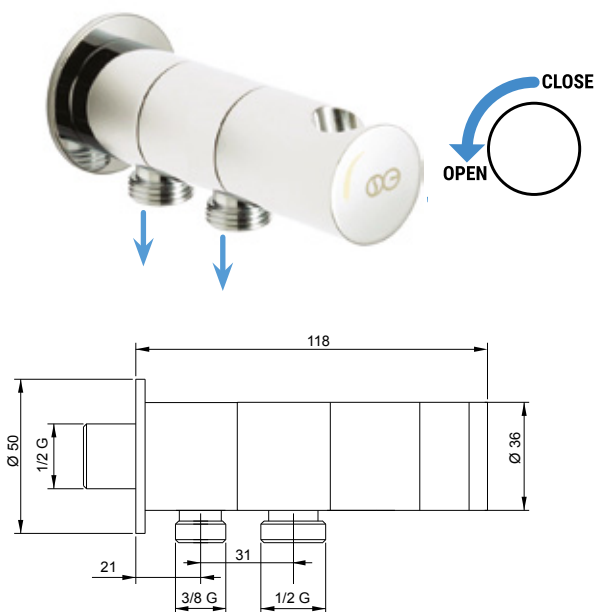

RUBINETTI MONOACQUA PER DOCCETTE

HANDSHOWERS TAPS - КРАН ДЛЯ ГИГИЕНИЧЕСКИЙ ДУШ

SICURACQUA ROUND a 2 VIE con speciale dispositivo anti-svitamento del vitone (antivandalo).

SICURACQUA ROUND 2 WAY with special thread-lock device of the ceramic head work (vandal resistant).

СICURACQUA ROUND со специальным устройством во избежание разборки кран букса (антивандальная).

SG315R

Presa acqua ROUND con porta doccetta 2 VIE. Una via con sistema di apertura/chiusura "click" con pressore.

ROUND shower holder with water supply "2 WAY". One way with safety closure brass chrome plated. Opening/closing system "click" with ball plunger.

безопасность воды держатель душа (с краном) и шланговоеподсоединение 1/2" латунь хром.

Система открытия / закрытия "click" с прижимным устройством

SICURACQUA SQUARE a 2 VIE con speciale dispositivo anti-svitamento del vitone (antivandalo).

SICURACQUA SQUARE 2 WAY with special thread-lock device of the ceramic head work (vandal resistant).

СICURACQUA SQUARE со специальным устройством во избежание разборки кран букса (антивандальная).