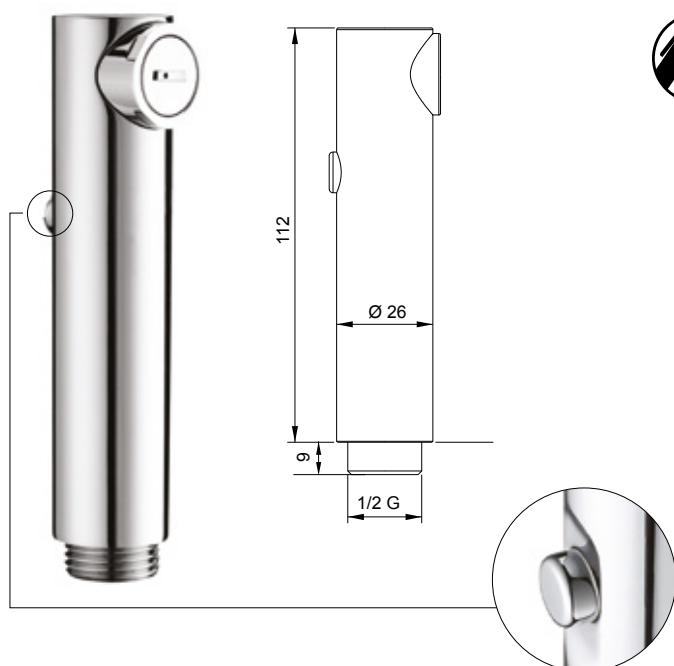

GETTO IDROSCOVOLINO

HYDROBRUSH JET - ТУАЛЕТНАЯ ЩЕТКА СТРУЯ

Doccetta pulsante JEWEL

Hydrobrush handshower JEWEL

туалетная щетка душ JEWEL

SG416

Idroscopino in ottone cromato.

Hydrobrush handshower brass chrome plated.