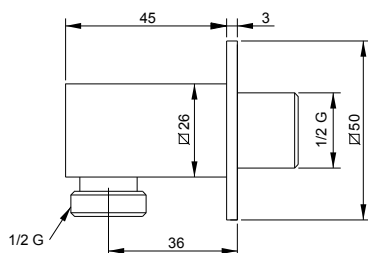

SG406S

Pres a acqua SQUARE con attacco 1/2" Gm in ottone cromato.

SQUARE water supply with 1/2" Gm connection brass chrome plated

Шланговое подсоединение латунь хром.

SG310R

Rosone per prese doccia d. 50 mm in ottone cromato

Brass chrome plated Rosette d. 50 mm for shower outlets

Розетка d. 50 мм латунь хром.

SG311R

Rosone per prese doccia d. 60 mm in ottone cromato

Brass chrome plated Rosette d. 60 mm for shower outlets

Розетка d. 60 мм латунь хром.

SG408S

Rosone per prese doccia quadro 50 mm in ottone cromato

Brass chrome plated Rosette SQUARE 50 mm for shower outlets

Розетка 50 мм латунь хром.

FINITURE - FINISHES - ОТДЕЛКА

CODE + NS ● Nickel spazzolato
Nickel brushed
Никель матовый

CODE + BR ● Bronzo
Bronze plated
Бронза

Altre finiture disponibili su richiesta
Finishes on request
Отделка по запросу