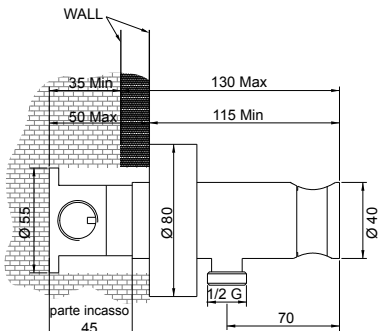

MISCELATORI SICURACQUA PER DOCCETTE BIDET

SAFETY CLOSURE MIXER FOR BIDET SHOWER - SICURACQUA СМЕСИТЕЛЬ ДЛЯ ГИГИЕНИЧЕСКИЙ ДУШ

Miscelatore ROUND per doccette bidet

ROUND mixer for bidet handshower

ROUND смеситель для Гигиенический душ