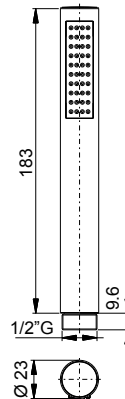

SG202D

Doccia CAMILLA in ABS cromato.

Handshower CAMILLA Brass chrome plated.

Ручной душ CAMILLA Ручной душ полимер хром Микро.