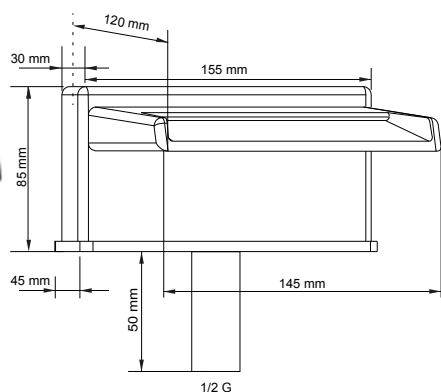

VE201VA

Bocca bordo vasca aperta con attacco 1/2" G m

• *Bath spout (open) 1/2" G*

• Каскадный излив открытый 1/2" gas для ванной латунь хром.