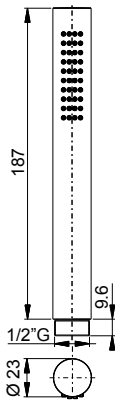

Гибкий шланг ПВХ SPIRFLEX 1,50 м конус вращающийся x 1/2" м естиугольный с прокладкой.

SG201D

Doccia GIÒ in ottone cromato.

Handshower GIÒ ABS and brass chrome plated.

Ручной душ GIÒ Ручной душ полимер латунь хром Гио.