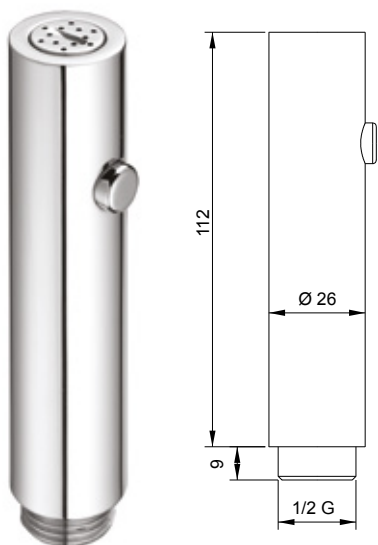

Doccetta pulsante AXIS ROUND

Shut-off handshower ROUND AXIS

Гигиенический душ ROUND AXIS

SG413

Doccetta pulsante getto bidet in ottone cromato.

Shut-off handshower brass chrome plated.

Гигиенический душ латунь хром Ахис.