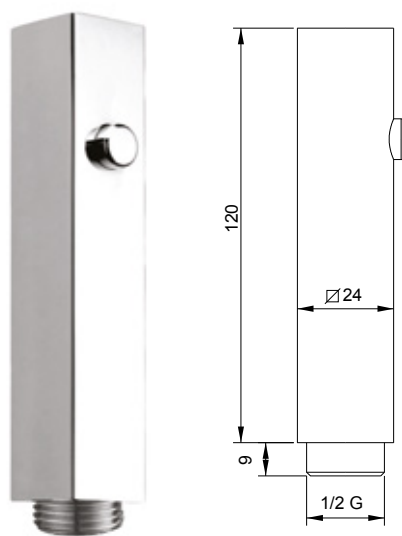

GETTO IDROSCOVOLINO

HYDROBRUSH JET - ТУАЛЕТНАЯ ЩЕТКА СТРУЯ

Doccetta pulsante AXIS SQUARE

Hydrobrush handshower SQUARE AXIS

туалетная щетка душ SQUARE AXIS

SG425

Idroscopino in ottone cromato.

Hydrobrush handshower brass chrome plated.