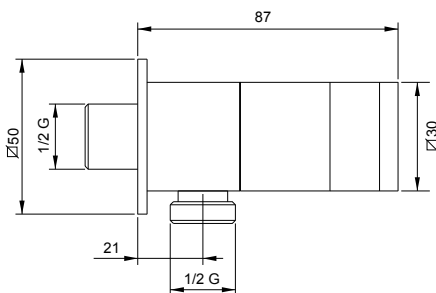

FINITURE - FINISHES - ОТДЕЛКА

CODE + NS ● Nickel spazzolato Nickel brushed Никель матовый	CODE + BR ● Bronzo Bronze plated Бронза	CODE + BI ● Bianco White Белый	CODE + NE ● Nero Black Черный	Altre finiture disponibili su richiesta Finishes on request Отделка по запросу