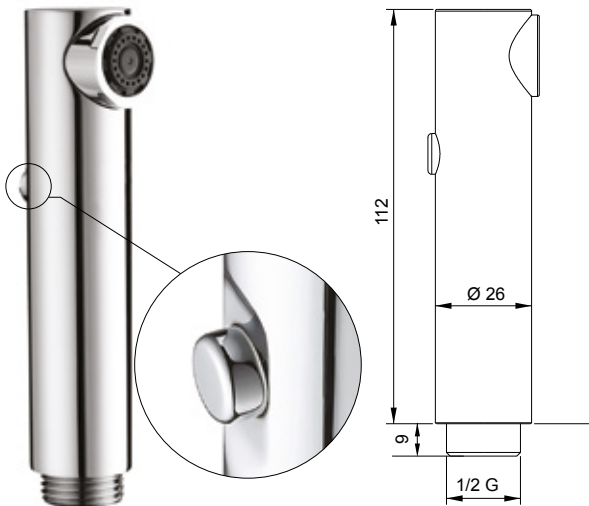

Doccia pulsante JEWEL SPRAY

Shut-off handshower JEWEL spray

Гигиенический душ JEWEL spray

SG419

Doccetta con spray TT Neoperl in ottone cromato.

Shut-off handshower with Neoperl spray brass chrome plated.

Гигиенический душ с аэрозолем Neoperl латунь хром.

FINITURE - FINISHES - ОТДЕЛКА

CODE + NS ● Nickel spazzolato Nickel brushed Никель матовый	CODE + BR ● Bronzo Bronze plated Бронза	CODE + BI ● Bianco White Белый	CODE + NE ● Nero Black Черный	Altre finiture disponibili su richiesta Finishes on request Отделка по запросу