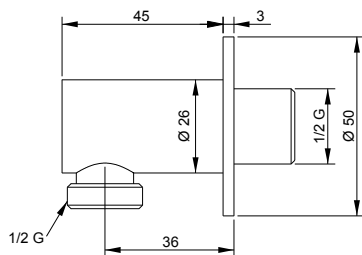

SUPPORTI / PRESE DOCCIA

WATER SUPPLY / SHOWER HOLDER - ДЕРЖАТЕЛЬ ДУША

SG306R

Presa acqua ROUND con attacco 1/2" Gm in ottone cromato.

ROUND water supply with 1/2" Gm connection brass chrome plated.

Шланговое подсоединение латунь хром.

SG403S

Supporto doccia Minimal SQUARE in ottone cromato.

Minimal SQUARE shower holder brass chrome plated.

Держатель душа настенный держатель латунь хром