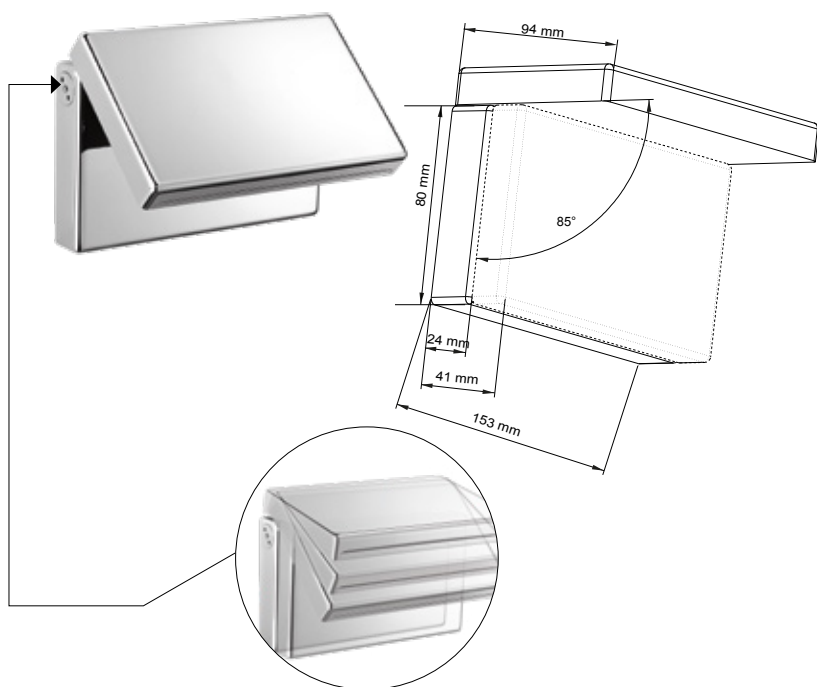

VE401DRM (1/2" G m)

VE401DRF (1/2" G f)

Bocca doccia chiusa "inclinazione variabile" a parete.

Wall shower spout (variable inclination).

Каскадный излив закрытый настенный переменная диафрагма для душа латунь хром