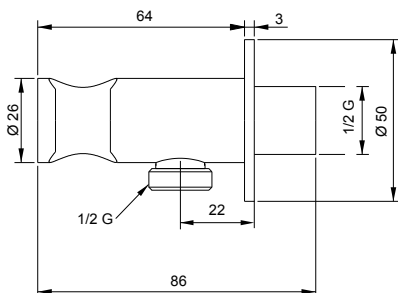

SG302R

Presa acqua con porta doccetta ROUND. Attacco 1/2"Gm in ottone cromato

ROUND shower holder with water supply. 1/2"Gm connection brass chrome plated.

Держатель душа и шланговое подключение 1/2"G п латунь хром.

FINITURE - FINISHES - ОТДЕЛКА

CODE + NS ● Nickel spazzolato
Nickel brushed
Никель матовый

CODE + BR ● Bronzo
Bronze plated
Бронза

Altre finiture disponibili su richiesta
Finishes on request
Отделка по запросу