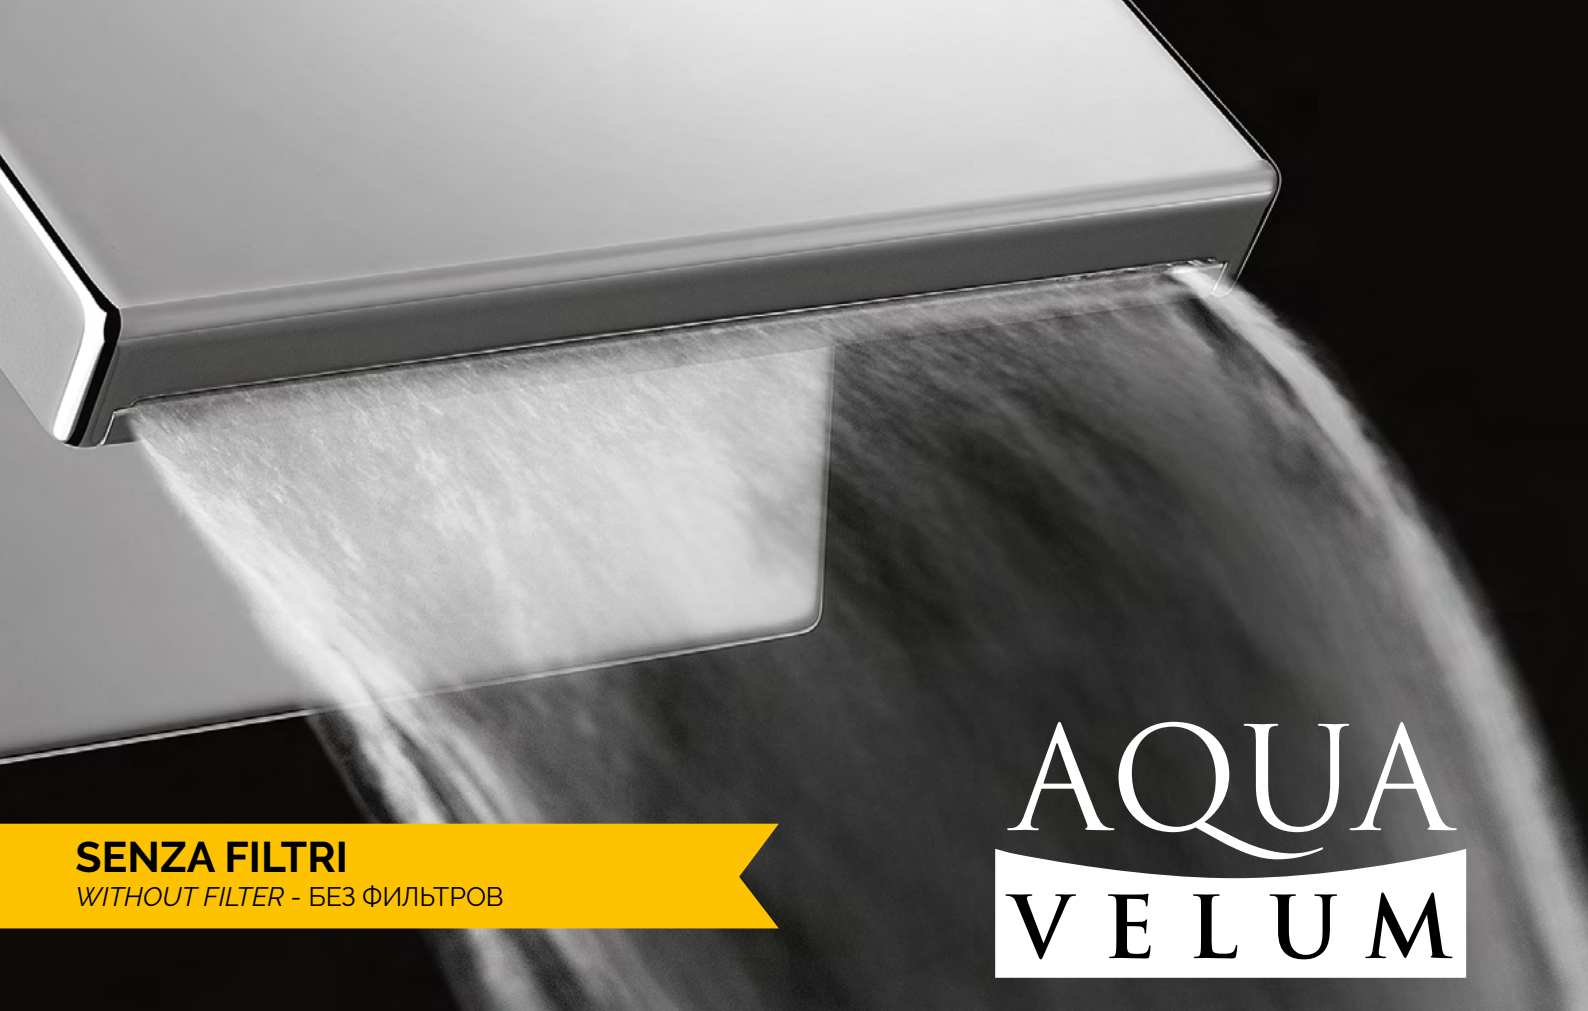

Кнопка переключателя круглая латунь хром.

DE302

Pomello per deviatore SQUARE in ottone cromato.

Diverter button SQUARE brass chrome plated.

Кнопка переключателя квадратная латунь хром.

DE301

Pomello per deviatore Ovale in ottone cromato.

Diverter button oval brass chrome plated.

Кнопка переключателя овальная латунь хром.

SENZA FILTRI

WITHOUT FILTER - БЕЗ ФИЛЬТРОВ

**AQUA
VELUM**

Aqua Velum, bocche erogatrici dalle linee moderne ed essenziali. Il design e le tecnologie esprimono appieno l'idea che sta alla base del progetto: rendere evidente l'eleganza dell'acqua.

Da Aqua velum, l'acqua sgorga formando un velo che mantiene la forma per tutto il suo percorso, dalla bocca fino al contatto con la vasca, grazie ad un particolarissimo sistema brevettato, che permette l'erogazione con caratteristiche di assoluta eccellenza.