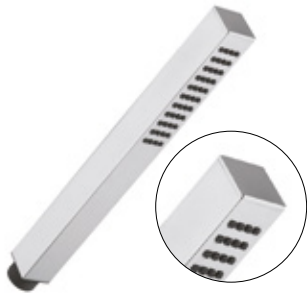

SG201D

Doccia GIÒ in ottone cromato.

Handshower GIÒ ABS and brass chrome plated.

Ручной душ GIÒ Ручной душ полимер латунь хром Гио.