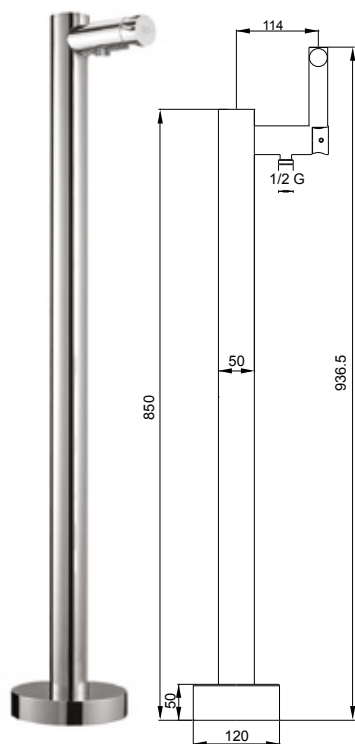

Miscelatore da pavimento per doccetta bidet

Floor standing mixer for bidet handshowers

Смеситель напольный для Гигиенический душ