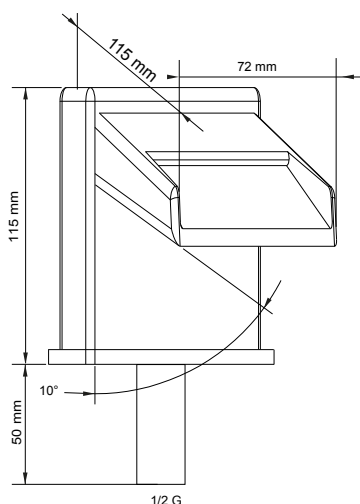

VE101LA

Bocca lavabo aperta con attacco 1/2" G m

Basin spout (open) 1/2" Gm

Каскадный излив для раковины открытый 1/2" gas латунь хром.