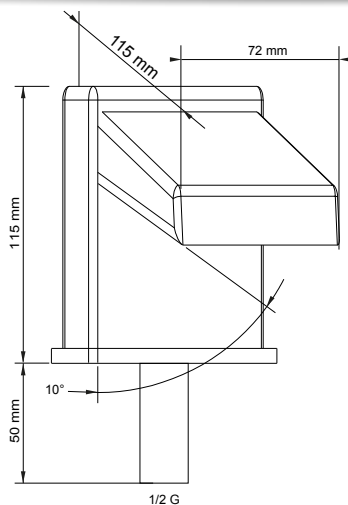

BOCCHIE AQUAVELUM

AQUAVELUM SPOUT - AQUAVELUM КАСКАДНЫЙ ИЗЛИВ

INSTALLAZIONE BOCCHIE A MURO

WALL MOUNTED INSTALLATION

НАСТЕННЫЙ МОНТАЖ

Apredo la confezione il prodotto si presenta con il raccordo pre-montato sulla bocca.

The product comes with the fitting mounted on the spout.

Продукт поставляется с фитингом, установленным на излив.

Estrarre il raccordo svitando i due grani inseriti nella parte inferiore della bocca.

Pull the wall fitting by unscrewing the two grains inserted at the bottom of the spout.

Потяните настенный фитинг, открутив два зерна, вставленных в нижней части излив

Il raccordo va poi installato nel muro in modo che la parte finale del cono sia a filo muro.

Install the fitting in the wall so that the final part of the cone is outside the wall.

Установите фитинг в стене так, чтобы последняя часть конуса находилась снаружи стены.

Posizionare la bocca e serrare i grani come da foto.

Place the spout and tighten the grains as photos.

Поместите носик и затяните зерна как фотографии.

VE101LC

Bocca lavabo chiusa con attacco 1/2" G m

Basin spout (closed) 1/2" Gm

Каскадный излив для раковины закрытый 1/2" gas латунь хром.