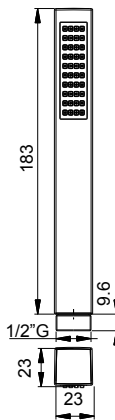

SG203D

Doccia MIKRO in ABS cromato.

Handshower MIKRO Brass chrome plated.

Ручной душ MIKRO Ручной душ полимер хром Микро.