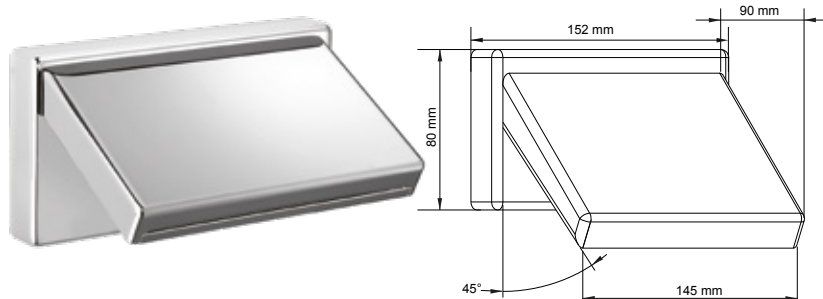

VE401DCM (1/2" G m)

VE401DCF (1/2" G f)

Bocca doccia chiusa a parete.

Wall shower spout (closed).

Каскадный излив закрытый настенный для душа латунь хром.