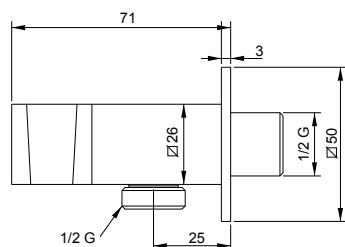

SG405S

Presa acqua SQUARE con porta doccetta regolabile con attacco 1/2" Gm in ottone cromato.

SQUARE adjustable shower holder with water supply with 1/2" Gm connection brass chrome plated.

Держатель душа и шланговое подсоединение регулируемый 1/2" G латунь хром.

FINITURE - FINISHES - ОТДЕЛКА

CODE + NS ● Nickel spazzolato
Nickel brushed
Никель матовый

CODE + BR ● Bronzo
Bronze plated
Бронза

Altre finiture disponibili su richiesta
Finishes on request
Отделка по запросу