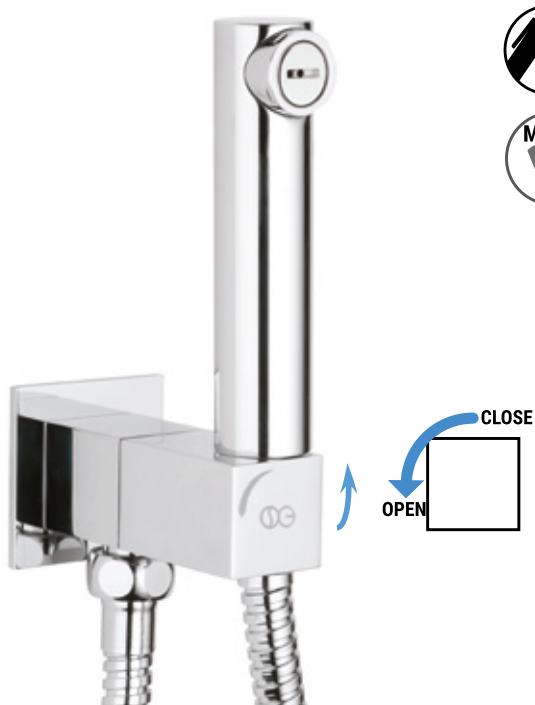

SG451

KIT COMPLETO JEWEL SQUARE (getto idroscovolino). Doccetta JEWEL getto idroscovolino in ottone cromato + presa acqua con vitone di chiusura in ottone cromato + flessibile doppia aggraffatura 1,20 mt. 1/2" F cono girevole x 1/2" F esagonale in ottone cromato. Sistema di apertura/chiusura "click" con pressore.

Complete SQUARE JEWEL (hydrobrush jet). Brass chrome plated hydrobrush handshower + brass chrome plated shower holder with water supply safety closure + brass chrome plated shower hose double clamping 1,20 Mt. 1/2" F conical anti-twist nut x 1/2" F hexagonal nut. Opening/closing system "click" with ball plunger.

Комплект Душевая туалетная щётка JEWEL SQUARE латунь хром. душ латунь хром + держатель душа кран - букса и шланговое подсоединение латунь хром + душевой гибкий шланг металлический 120см двойная шивка 1/2" м вращающийся конус 1/2" м шестиугольная хром. Система открытия / закрытия "click" с прижимным устройством

FINITURE - FINISHES - ОТДЕЛКА

CODE + NS ● Nickel spazzolato
Nickel brushed
Никель матовый

CODE + BR ● Bronzo
Bronze plated
Бронза

CODE + BI ● Bianco
White
Белый

CODE + NE ● Nero
Black
Черный

Altre finiture disponibili su richiesta
Finishes on request
Отделка по запросу