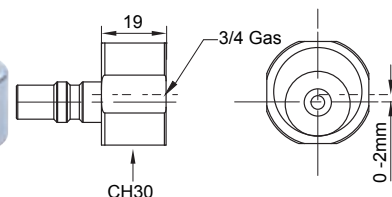

- *inUNICA by inGENIUS brass chrome plated FIXED NUT 3/4" rapid fitting*
- Greffe 3/4"G Fem. calotte fixe inUNICA by inGENIUS

IG920UE

IG922UE

IG923UE

IG924UF

IG925UF

IG903URALS

- **Raccordo attacco rapido 2 vie con rubinetto vitone ceramico per lavastoviglie inUNICA by inGENIUS**
- *inUNICA by inGENIUS brass chrome plates rapid fitting with DISHWASHER TAP ceramic head connection*
- Greffe 2 voies avec robinet ouvrage de tête à disque en céramique pour lave-vaisselle inUNICA by inGENIUS