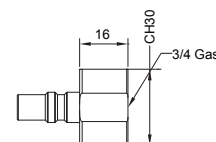

- **Raccordo da 3/4"GM eccentrico inUNICA by inGENIUS**
- *inUNICA by inGENIUS brass chrome plated ECCENTRIC 3/4"GM rapid fitting*

- Greffe 3/4"G excentrique inUNICA by inGENIUS

- **Raccordo da 1/2"G Femmina calotta eccentrica SWISS inUNICA by inGENIUS**

- *inUNICA by inGENIUS brass chrome plated NUT 1/2" (SWISS ECCENTRIC) rapid fitting*
- Greffe 1/2"G Fem. calotte excentrique SWISS inUNICA by inGENIUS

- **Raccordo da 3/4"G Femmina calotta eccentrica SWISS inUNICA by inGENIUS**

- *inUNICA by inGENIUS brass chrome plated NUT 3/4" (SWISS ECCENTRIC) rapid fitting*
- Greffe 3/4"G Fem. calotte excentrique SWISS inUNICA by inGENIUS

- **Raccordo da 1/2"G Femmina calotta fissa inUNICA by inGENIUS**

- *inUNICA by inGENIUS brass chrome plated FIXED NUT 1/2" rapid fitting*
- Greffe 1/2"G Fem. calotte fixe inUNICA by inGENIUS

- **Raccordo da 3/4"G Femmina calotta fissa inUNICA by inGENIUS**

- *inUNICA by inGENIUS brass chrome plated FIXED NUT 3/4" rapid fitting*
- Greffe 3/4"G Fem. calotte fixe inUNICA by inGENIUS

IG920UE

IG922UE

IG923UE

IG924UF

IG925UF