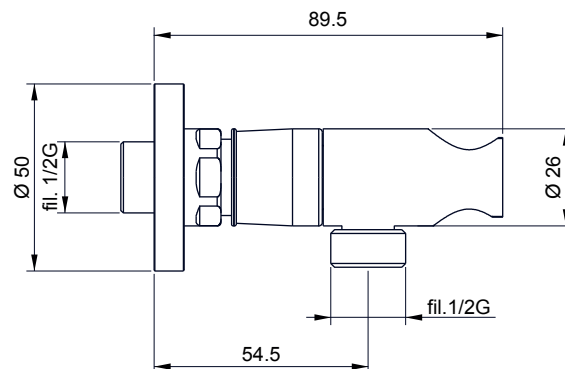

DESCRIZIONE - DESCRIPTION - DESCRIPTION

IG700R
Innesto 1/2"G con
porta doccetta

IG700R
1/2"G connection with
shower holder

IG700R
Grefe 1/2"G avec
support douchette

DIMENSIONI PRINCIPALI - MAIN DIMENSIONS - DIMENSIONS PRINCIPALES