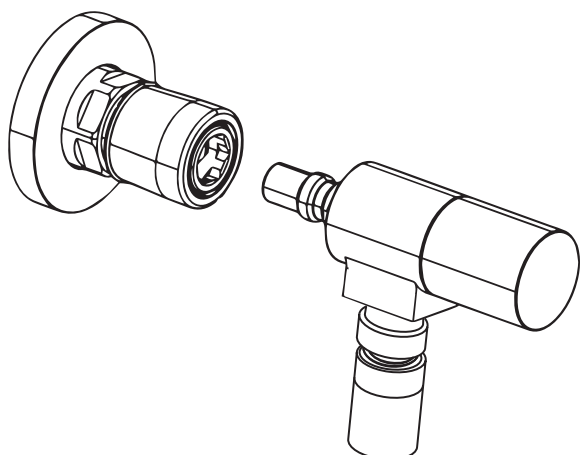

DESCRIZIONE - DESCRIPTION - DESCRIPTION

IG540
Innesto con snodo aeratore
e vitone ceramico

IG540
*Tap connection with ceramic head
and aerator*

IG540
Grefe avec jonction et valve
céramique

DIMENSIONI PRINCIPALI - MAIN DIMENSIONS - DIMENSIONS PRINCIPALES