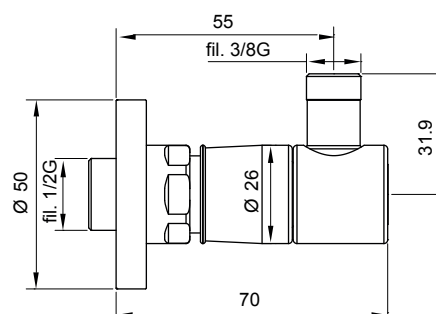

DIMENSIONI PRINCIPALI - MAIN DIMENSIONS - DIMENSIONS PRINCIPALES