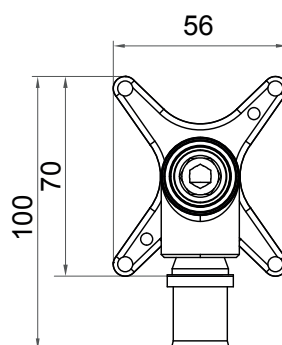

Bagno
Bathroom
Ванная

Locale tecnico
Technical room
Техническое помещение

Cucina
Kitchen
Кухня

Riscaldamento
Heating
Обогрев

Giardino
Garden
Jardin

Da ordinare con:
To be order with: **IG910U**
Commander avec:

- Gomito inUNICA flangiato per multistrato con attacco a pressione multiprofile B-TH-H-F-U 16-2mm - 16-2,25mm
- Recessed part with compression fitting for multilayer pipe (multiprofile B-TH-H-F-U 16-2mm - 16-2,25mm)
- Corps raccord rapide à encastrer inUNICA avec bride en étoile, pour multicouches, B-TH-H-F-H-U avec raccord à presser 16-2mm - 16-2,25mm