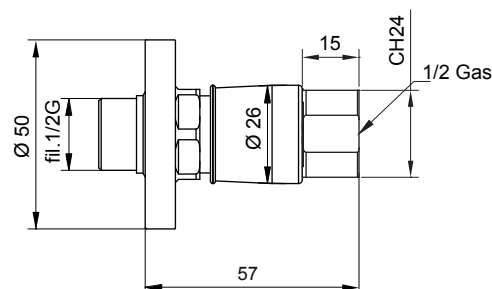

Innesto 1/2"G Femmina
senza filtro e senza rosone

IG118N-1/2GF

1/2"G female connection
without filter and rosette

IG118N-1/2GF

Greffe 1/2"G Fem.
sans filtre et sans rosace

DIMENSIONI PRINCIPALI - MAIN DIMENSIONS - DIMENSIONS PRINCIPALES