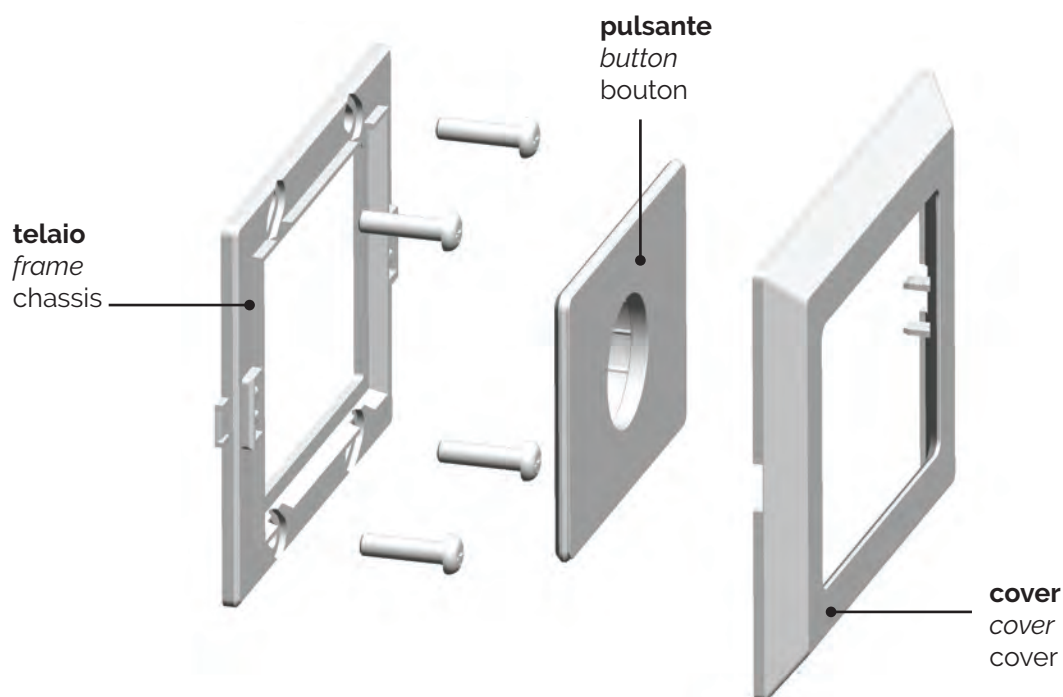

IG910UGC STANDARD

- **Placca presa acqua (parti esterne) inUNICA by inGENIUS**
- *External "inUNICA by inGENIUS" socket parts*
- **Plaque prise d'eau (partie extérieure) inUNICA by inGENIUS**

FINITURE - FINISHES - FINITIONS

IG910UGC
PULSANTE Grigio
COVER Cromo

IG910UGC
Grey **BUTTON** &
chrome **PLATE**

IG910UGC
BOUTON gris
COVER chrome

- **La geniale soluzione inUNICA by inGENIUS filo muro è composta da:**
- *The ingenious solution by inUNICA by inGENIUS is composed of:*
- *La solution géniale inUNICA by inGENIUS à fil du mur est composée par:*