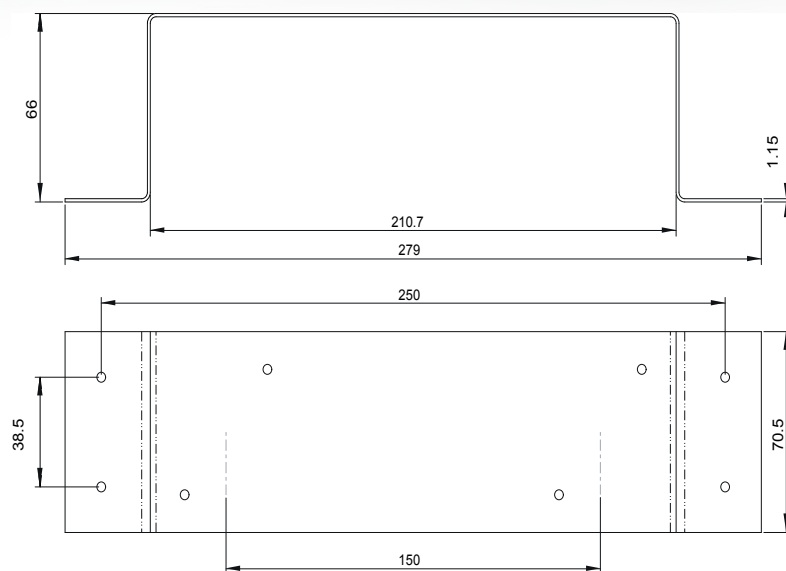

- Staffa di fissaggio doppia (interasse 150 mm) **UNICA** per cartongesso per art. IG905U
- **UNICA** double plasterboard mounting bracket (wheelbase 150 mm) for art. IG905U
- Double support de fixation (empatement 150 mm) **UNICA** pour plaque de plâtre pour art. IG905U