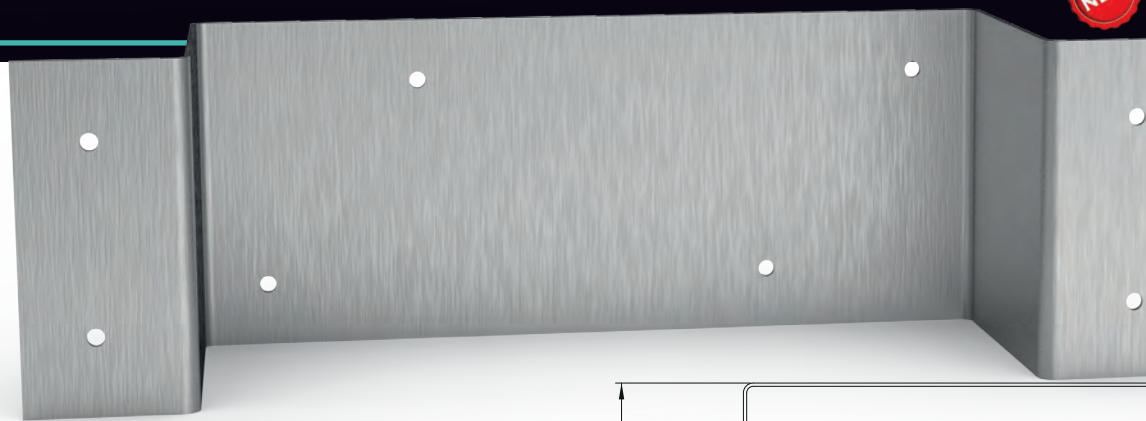

IG994U

- Staffa di fissaggio doppia (interasse 110 mm) **UNICA** per cartongesso per art. IG905U
- **UNICA** double plasterboard mounting bracket (wheelbase 110 mm) for art. IG905U
- Double support de fixation (empatement 110 mm) **UNICA** pour plaque de plâtre pour art. IG905U

IG995U

- Staffa di fissaggio doppia (interasse 150 mm) **UNICA** per cartongesso per art. IG905U
- **UNICA** double plasterboard mounting bracket (wheelbase 150 mm) for art. IG905U
- Double support de fixation (empatement 150 mm) **UNICA** pour plaque de plâtre pour art. IG905U