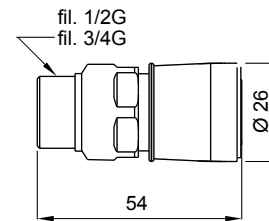

DIMENSIONI PRINCIPALI - MAIN DIMENSIONS - DIMENSIONS PRINCIPALES

IG013R (3/4)

- Valvola inGENIUS con attacco 1/2" - 3/4" per adattatori multistrato e tubo PEX a stringere
- inGENIUS valve with 1/2" - 3/4" connection for multilayer pipe adapter and PEX pipe adapter to tighten
- Vanne inGENIUS avec raccord 1/2" - 3/4" pour adaptateurs multicouches et tuyau PEX à serrer.

IN ABBINAMENTO - IN COMBINATION - EN COMBINAISON AVEC

art. 7010

Adattatore multistrato con ogiva e calotta nichelata

art. 7010

Adapter with Nikel-Plated nut and ring for multilayer pipe

art. 7010

Adaptateur multicouches avec ogive et calotte nickelée

art. 7030

Adattatore PEX con ogiva e calotta nichelata

art. 7030

Adapter with Nikel-Plated nut and ring for PEX pipe

art. 7030

Adaptateur PEX avec ogive et calotte nickelée