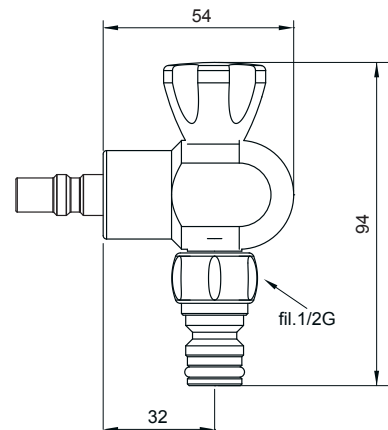

CODE + BR

Bronzo
Bronze plated
Bronze

- Attacco rapido rubinetto **inGENIUS** in ottone con raccordo 1/2"G portagomma per componentistica da giardino universale
- Brass rapid fitting garden tap with connection 1/2"G for universal garden components
- Greffe et robinet inGENIUS en laiton, avec raccord 1/2"G pour brancher le tuyau d'arrosage au robinet pour composants jardin universels