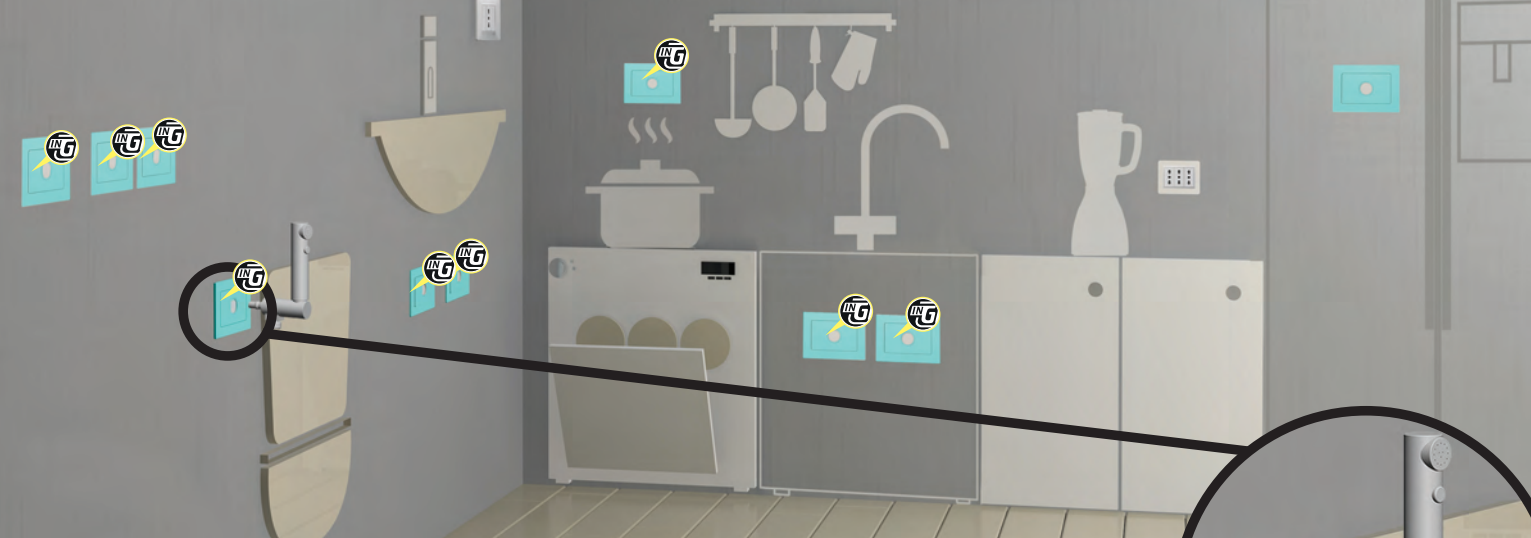

REVOLUTIONISE YOUR WAY TO MAKE HOUSE!

RÉVOLUTIONNEZ LA FAÇON DE FAIRE VOTRE MAISON!

DA OGGI NON CI SARANNO PIÙ SOLO PRESE ELETTRICHE

FROM TODAY THERE WILL BE NOT JUST ELECTRICAL SOCKETS

À PARTIR D'AUJOURD'HUI, IL N'Y AURA PAS QUE DES PLAQUETTES ÉLECTRIQUES DANS VOTRE MAISON!

RIVOLUZIONA IL TUO MODO DI FARE CASA!

REVOLUTIONISES YOUR WAY TO MAKE HOUSE!

RÉVOLUTIONNEZ LA FAÇON DE FAIRE VOTRE MAISON!

ATTACCATI ALLA PRESA...
CONNECT THE SOCKET...
CONNECTEZ-VOUS À LA PRISE...

- Finalmente la **"gestione dell'acqua"** non è più un semplice vincolo, ma diventa un **piacevolissimo esercizio di stile**.
- Dal design "minimal" ed unica nel suo genere, la presa **UNICA** è **la soluzione che stavi cercando**.
- **Mettila dove più ti piace**, dove pensi possa esserti utile... solo così scoprirai il suo **vero potenziale**.
- Cambia il tuo modo di concepire l'impianto idraulico
- **Non limitare la tua fantasia**
- Da oggi nelle case non esisteranno più **solo** prese elettriche nei muri.