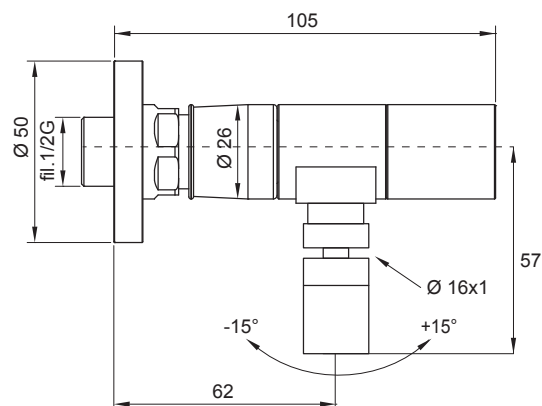

DESCRIZIONE - DESCRIPTION - DESCRIPTION

IG540
Innesto con snodo aeratore
e vitone ceramico

IG540
*Tap connection with ceramic head
and aerator*

IG540
Grefe avec jonction et valve
céramique

DIMENSIONI PRINCIPALI - MAIN DIMENSIONS - DIMENSIONS PRINCIPALES