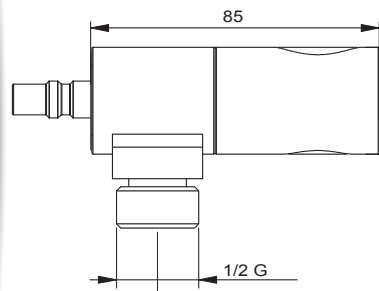

- **Raccordo attacco rapido 1 via con vitone ceramico "SICURACQUA" inUNICA by inGENIUS**
- *inUNICA by inGENIUS brass chrome plated water elbow 1 way with ceramic head "SICURACQUA"*
- Greffe 1 voie avec robinet ouvrage de tête à disque en céramique "SICURACQUA" inUNICA by inGENIUS

IG972U