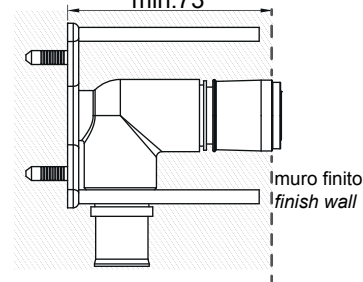

profondità alloggiamento muro
Placement depth
min.73