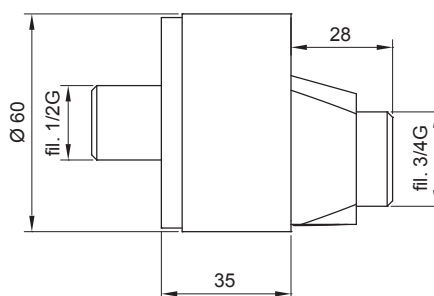

DIMENSIONI PRINCIPALI - MAIN DIMENSIONS - DIMENSIONS PRINCIPALES