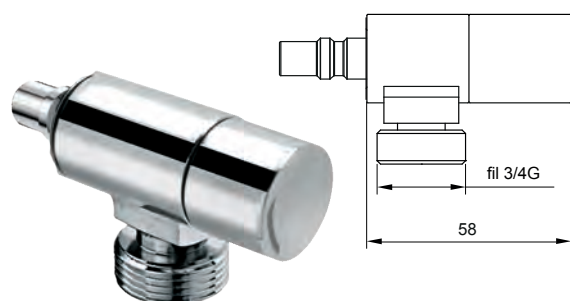

IG903URALS

- **Raccordo attacco rapido 2 vie con rubinetto vitone ceramico per lavastoviglie inUNICA by inGENIUS**
- *inUNICA by inGENIUS brass chrome plates rapid fitting with DISHWASHER TAP ceramic head connection*
- Greffe 2 voies avec robinet ouvrage de tête à disque en céramique pour lave-vaisselle inUNICA by inGENIUS

IG903URDA

- **Raccordo attacco rapido con rubinetto vitone ceramico e attacco 1/2"G inUNICA by inGENIUS**
- *inUNICA by inGENIUS brass chrome plated rapid fitting tap with 1/2" Gas ceramic head connection*
- Greffe 1 voie avec robinet ouvrage de tête à disque en céramique et raccord 1/2"G inUNICA by inGENIUS

IG903URGA

- **Raccordo attacco rapido con rubinetto vitone ceramico e attacco 3/4"G inUNICA by inGENIUS**
- *inUNICA by inGENIUS brass chrome plated rapid fitting tap with 3/4" Gas ceramic head connection.*
- Greffe 1 voie avec robinet ouvrage de tête à disque en céramique et raccord 3/4"G inUNICA by inGENIUS

IG971U

- **Raccordo attacco rapido 2 vie con vitone ceramico "SICURACQUA" inUNICA by inGENIUS**
- *inUNICA by inGENIUS brass chrome plated water elbow 2 way with ceramic head "SICURACQUA"*
- Greffe 2 voies avec robinet ouvrage de tête à disque en céramique "SICURACQUA" inUNICA by inGENIUS