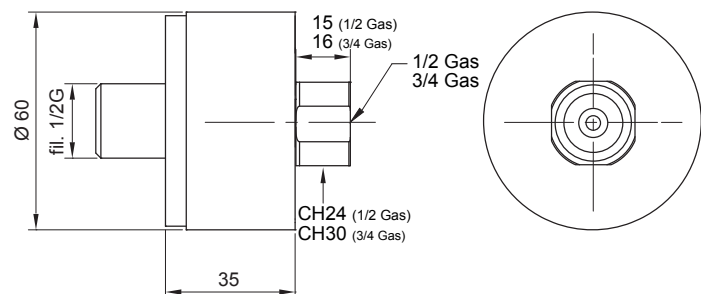

DIMENSIONI PRINCIPALI - MAIN DIMENSIONS - DIMENSIONS PRINCIPALES