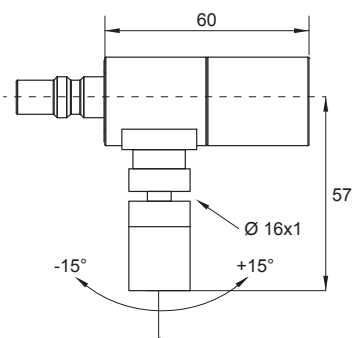

IG948U

- **Raccordo rubinetto INGENIUS in ottone con snodo e aeratore con vitone ceramico**
- *inUNICA by inGENIUS brass chrome plated rapid fitting tap, with aerator with ceramic head*
- Raccord robinet en laiton chromé, avec jonction et aérateur avec valve céramique

Bagno
Bathroom
Salle de bain

Cucina
Kitchen
Cuisine

Locale tecnico
Technical room
Local technique

Riscaldamento
Heating
Chauffage

Giardino
Garden
Jardin