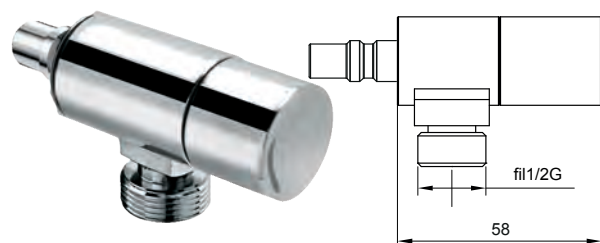

IG903URALS

- **Raccordo attacco rapido 2 vie con rubinetto vitone ceramico per lavastoviglie inUNICA by inGENIUS**
- *inUNICA by inGENIUS brass chrome plates rapid fitting with DISHWASHER TAP ceramic head connection*
- Greffe 2 voies avec robinet ouvrage de tête à disque en céramique pour lave-vaisselle inUNICA by inGENIUS

IG903URDA

- **Raccordo attacco rapido con rubinetto vitone ceramico e attacco 1/2"G inUNICA by inGENIUS**
- *inUNICA by inGENIUS brass chrome plated rapid fitting tap with 1/2" Gas ceramic head connection*
- Greffe 1 voie avec robinet ouvrage de tête à disque en céramique et raccord 1/2"G inUNICA by inGENIUS

IG903URGA

- **Raccordo attacco rapido con rubinetto vitone ceramico e attacco 3/4"G inUNICA by inGENIUS**
- *inUNICA by inGENIUS brass chrome plated rapid fitting tap with 3/4" Gas ceramic head connection.*
- Greffe 1 voie avec robinet ouvrage de tête à disque en céramique et raccord 3/4"G inUNICA by inGENIUS

IG971U

- **Raccordo attacco rapido 2 vie con vitone ceramico "SICURACQUA" inUNICA by inGENIUS**
- *inUNICA by inGENIUS brass chrome plated water elbow 2 way with ceramic head "SICURACQUA"*
- Greffe 2 voies avec robinet ouvrage de tête à disque en céramique "SICURACQUA" inUNICA by inGENIUS