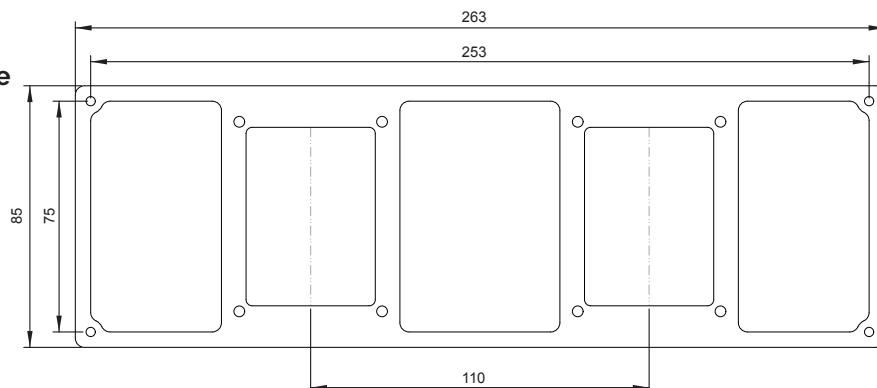

- Dima di montaggio a parete doppia (interasse 110) per art. IG905U
- **UNICA** Double wall mounting bracket (wheelbase 110 mm) for IG905U
- Double gabarit de montage mural (empattement 110 mm) pour IG905U