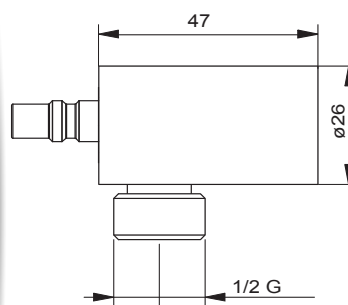

- **Raccordo attacco rapido con presa doccia QUADRA 1/2"G porta doccetta inUNICA by inGENIUS**
- *inUNICA by inGENIUS brass chrome plated rapid fitting with square shower holder 1/2 Gas*
- Greffe 1 voie avec prise douche QUADRA 1/2"G et porte-douchette inUNICA by inGENIUS

IG980US