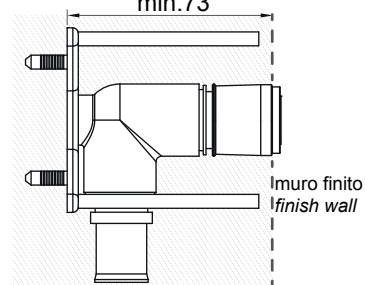

profondità alloggiamento muro
Placement depth
min.73