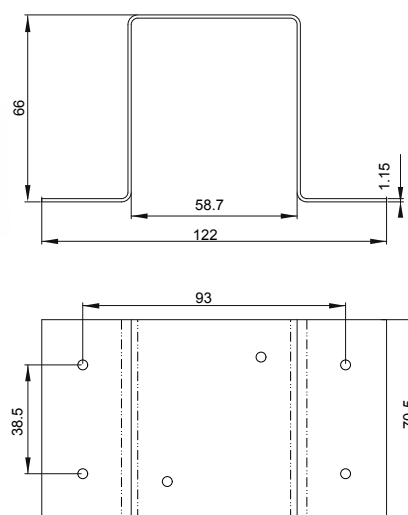

- Dima di montaggio a parete doppia (interasse 150) per art. IG905U
- **UNICA** Double wall mounting bracket (wheelbase 150 mm) for IG905U
- Double gabarit de montage mural (empattement 150 mm) pour IG905U

- Staffa di fissaggio singola per cartongesso **UNICA** per art. IG905U
- **UNICA** single plasterboard mounting bracket for art. IG905U
- Simple support de fixation pour plaque de plâtre **UNICA** pour art. IG905U