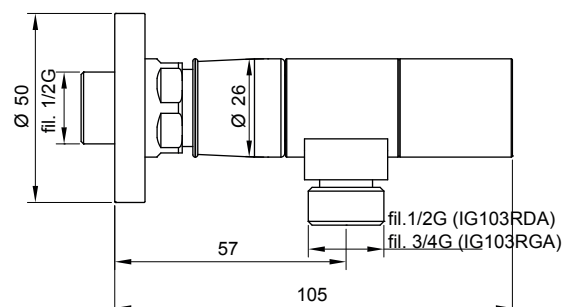

DIMENSIONI PRINCIPALI - MAIN DIMENSIONS - DIMENSIONS PRINCIPALES