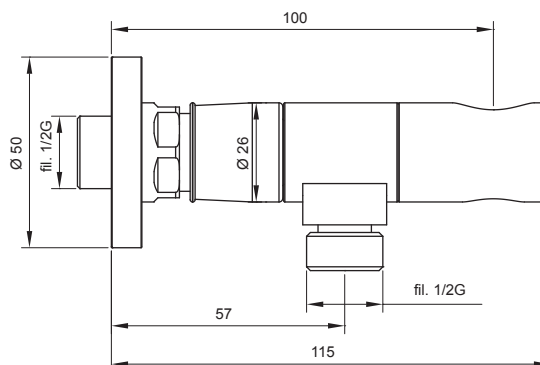

DIMENSIONI PRINCIPALI - MAIN DIMENSIONS - DIMENSIONS PRINCIPALES