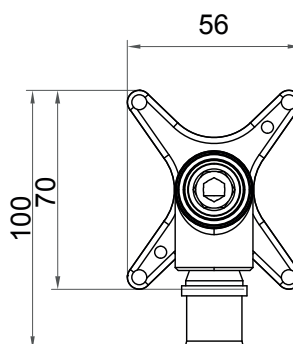

Da ordinare con:
To be order with: **IG910U**
Commander avec:

- Gomito inUNICA flangiato per multistrato con attacco a pressione 20-2mm - 20-2,25mm - 20-2,5mm
- Recessed part with compression fitting for multilayer pipe (20-2mm - 20-2,25mm - 20-2,5mm)
- Corps raccord rapide à encastrer inUNICA avec bride en étoile, pour multicouches, avec raccord à presser 20-2mm - 20-2,25mm - 20-2,5mm