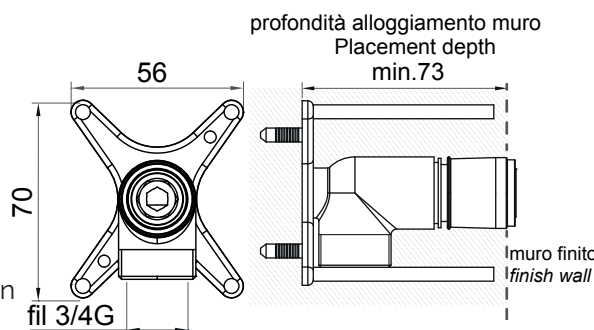

Cucina
Kitchen
Cuisine

Riscaldamento
Heating
Chauffage

Giardino
Garden
Jardin

Da ordinare con:
To be order with: **IG910U**
Commander avec:

- Gomito inUNICA flangiato con attacco eurocono 3/4" per adattatori multistrato e tubo PEX a stringere
- Recessed part with fit for adapter EUROCONO 3/4" insert (multilayer pipe/PEX pipe)
- Corps raccord rapide à encastrer inUNICA by inGENIUS, avec bride en étoile 3/4", pour adaptateurs multicouches et tuyaux PEX à serrer