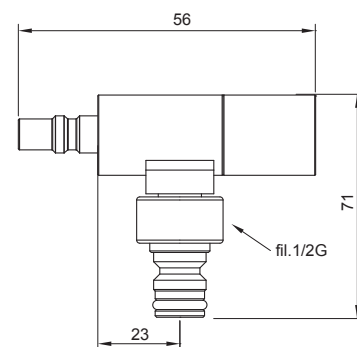

FINITURE - FINISHES - FINITIONS

CODE + OR Oro
Gold
Or

CODE + NS Nickel spazzolato
Nickel brushed
Nickel brossé

CODE + BR Bronzo
Bronze plated
Bronze

- Attacco rapido rubinetto **inGENIUS** in ottone con raccordo 1/2"G portagomma per componentistica da giardino universale con vitone ceramico
- Brass rapid fitting garden tap with connection 1/2"G for universal garden components with ceramic head
- Greffe et robinet inGENIUS en laiton, avec raccord 1/2"G pour brancher le tuyau d'arrosage au robinet pour composants jardin universels, avec ouvrage de tête à disque céramique