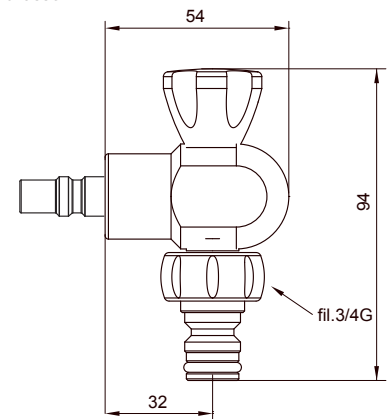

FINITURE - FINISHES - FINITIONS

CODE + OR

Oro
Gold
Or

CODE + NS

Nickel spazzolato
Nickel brushed
Nickel brossé

CODE + BR

Bronzo
Bronze plated
Bronze

- Attacco rapido rubinetto **inGENIUS** in ottone con raccordo 3/4"G portagomma per componentistica da giardino universale
- Brass rapid fitting garden tap with connection 3/4"G for universal garden components
- Greffe et robinet inGENIUS en laiton, avec raccord 3/4"G pour brancher le tuyau d'arrosage au robinet pour composants jardin universels