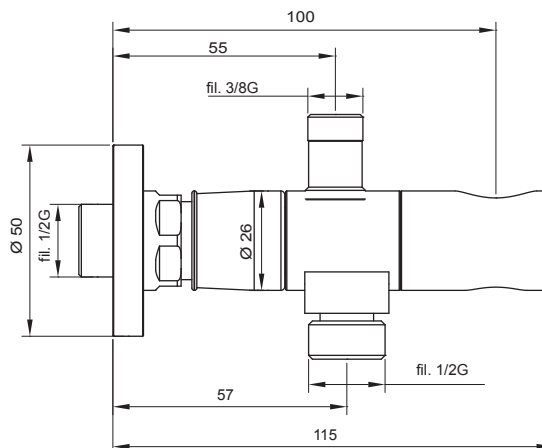

DIMENSIONI PRINCIPALI - MAIN DIMENSIONS - DIMENSIONS PRINCIPALES