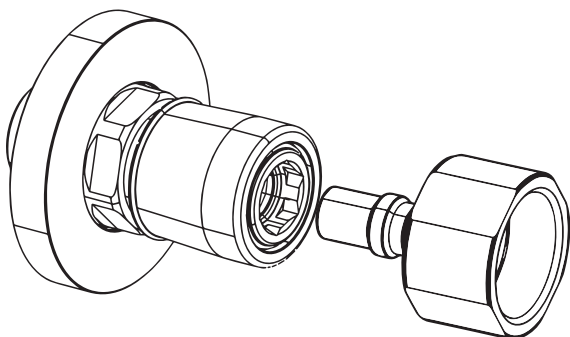

Innesto 3/4"G Femmina
senza filtro e senza rosone

IG118N-3/4GF

3/4"G female connection
without filter and rosette

IG118N-3/4GF

Greffe 3/4"G em.
sans filtre et sans rosace

DIMENSIONI PRINCIPALI - MAIN DIMENSIONS - DIMENSIONS PRINCIPALES