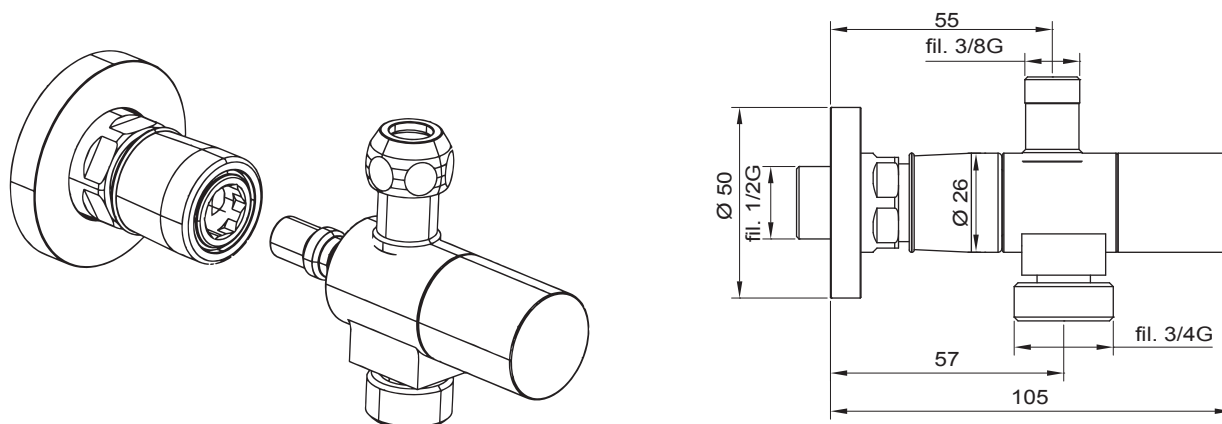

DIMENSIONI PRINCIPALI - MAIN DIMENSIONS - DIMENSIONS PRINCIPALES