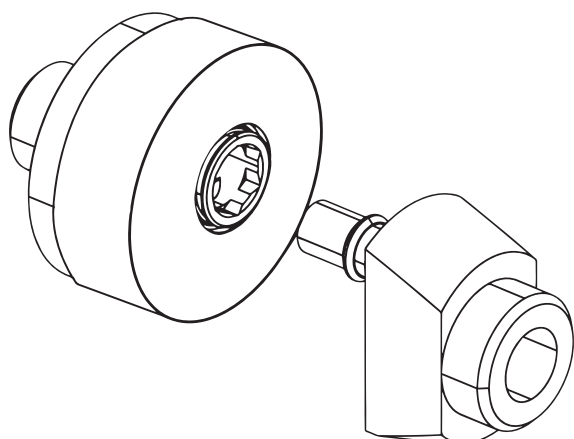

DIMENSIONI PRINCIPALI - MAIN DIMENSIONS - DIMENSIONS PRINCIPALES