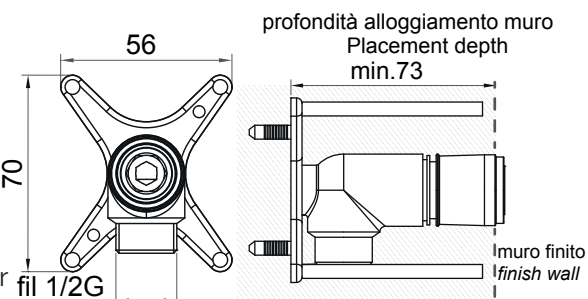

Cucina
Kitchen
Cuisine

Riscaldamento
Heating
Chauffage

Giardino
Garden
Jardin

Da ordinare con:
To be order with: **IG910U**
Commander avec:

- Gomito inUNICA flangiato con attacco 1/2" per adattatori multistrato e tubo PEX a stringere
- Recessed part with fit for adapter 1/2" insert (multilayer pipe/PEX pipe)
- Corps raccord rapide à encastrer inUNICA by inGENIUS, avec bride en étoile 1/2"G, pour adaptateurs multicouches et tuyaux PEX à serrer