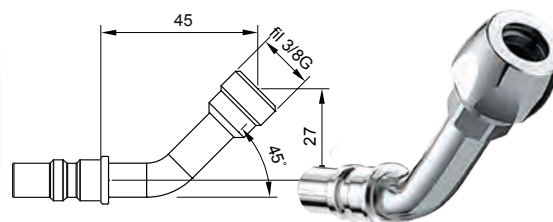

IG900U-3/8G 45°

IG900U-3/8G 90°

IG502

- **Raccordo attacco rapido tondo con filtro Minimal design in ottone cromato inUNICA by inGENIUS**
- *inUNICA by inGENIUS brass chrome plated rapid fitting MINIMAL DESIGN with filter*
- Greffe rapide à l'eau rond avec filtre Minimal design en laiton chromé inUNICA by inGENIUS