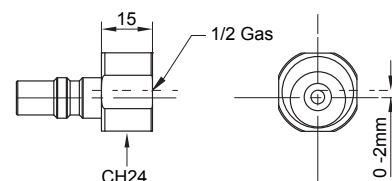

- **Raccordo da 3/4"GM eccentrico inUNICA by inGENIUS**
- *inUNICA by inGENIUS brass chrome plated ECCENTRIC 3/4"GM rapid fitting*

- Greffe 3/4"G excentrique inUNICA by inGENIUS

- **Raccordo da 1/2"G Femmina calotta eccentrica SWISS inUNICA by inGENIUS**

- *inUNICA by inGENIUS brass chrome plated NUT 1/2" (SWISS ECCENTRIC) rapid fitting*
- Greffe 1/2"G Fem. calotte excentrique SWISS inUNICA by inGENIUS

- **Raccordo da 3/4"G Femmina calotta eccentrica SWISS inUNICA by inGENIUS**

- *inUNICA by inGENIUS brass chrome plated NUT 3/4" (SWISS ECCENTRIC) rapid fitting*
- Greffe 3/4"G Fem. calotte excentrique SWISS inUNICA by inGENIUS

- **Raccordo da 1/2"G Femmina calotta fissa inUNICA by inGENIUS**

- *inUNICA by inGENIUS brass chrome plated FIXED NUT 1/2" rapid fitting*
- Greffe 1/2"G Fem. calotte fixe inUNICA by inGENIUS

- **Raccordo da 3/4"G Femmina calotta fissa inUNICA by inGENIUS**

- *inUNICA by inGENIUS brass chrome plated FIXED NUT 3/4" rapid fitting*
- Greffe 3/4"G Fem. calotte fixe inUNICA by inGENIUS

IG920UE

IG922UE

IG923UE

IG924UF

IG925UF