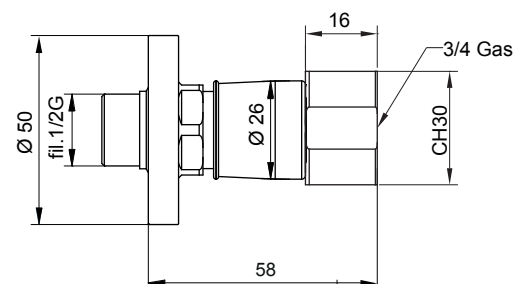

Innesto 3/4"G Femmina
senza filtro e senza rosone

IG118N-3/4GF

3/4"G female connection
without filter and rosette

IG118N-3/4GF

Greffe 3/4"G em.
sans filtre et sans rosace

DIMENSIONI PRINCIPALI - MAIN DIMENSIONS - DIMENSIONS PRINCIPALES