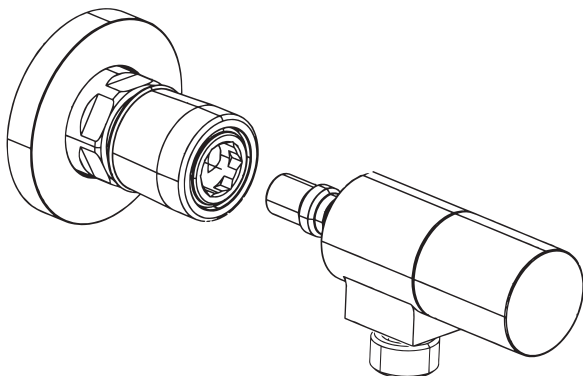

DIMENSIONI PRINCIPALI - MAIN DIMENSIONS - DIMENSIONS PRINCIPALES