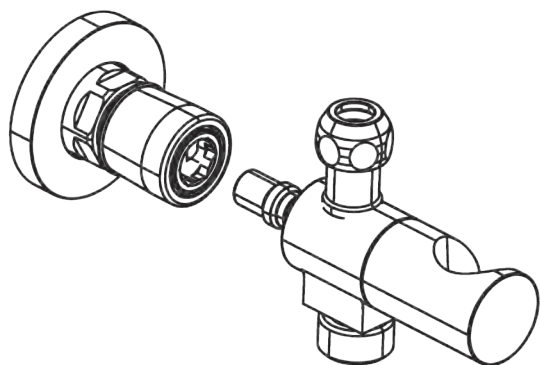

DIMENSIONI PRINCIPALI - MAIN DIMENSIONS - DIMENSIONS PRINCIPALES