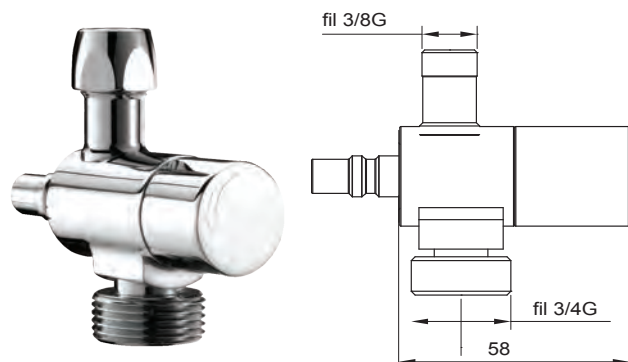

- *inUNICA by inGENIUS brass chrome plated FIXED NUT 3/4" rapid fitting*
- Greffe 3/4"G Fem. calotte fixe inUNICA by inGENIUS

IG920UE

IG922UE

IG923UE

IG924UF

IG925UF

IG903URALS

- **Raccordo attacco rapido 2 vie con rubinetto vitone ceramico per lavastoviglie inUNICA by inGENIUS**
- *inUNICA by inGENIUS brass chrome plates rapid fitting with DISHWASHER TAP ceramic head connection*
- Greffe 2 voies avec robinet ouvrage de tête à disque en céramique pour lave-vaisselle inUNICA by inGENIUS