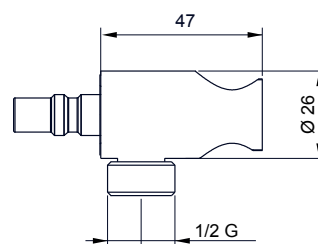

- **Raccordo attacco rapido con presa doccia TONDA 1/2"G porta doccetta inUNICA by inGENIUS**
- *inUNICA by inGENIUS brass chrome plated rapid fitting with round shower holder 1/2 Gas*
- Greffe 1 voie avec prise douche TONDA 1/2"G et porte-douchette inUNICA by inGENIUS

IG970UR