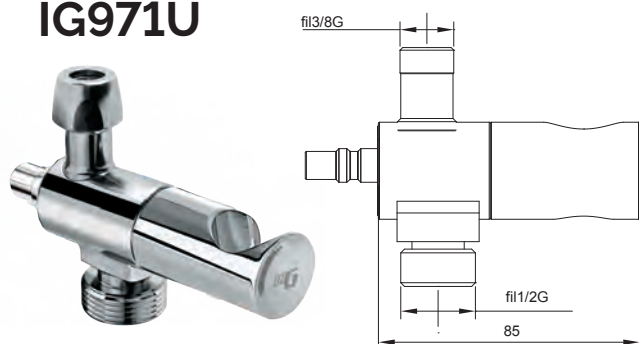

IG903URALS

- **Raccordo attacco rapido 2 vie con rubinetto vitone ceramico per lavastoviglie inUNICA by inGENIUS**
- *inUNICA by inGENIUS brass chrome plates rapid fitting with DISHWASHER TAP ceramic head connection*
- Greffe 2 voies avec robinet ouvrage de tête à disque en céramique pour lave-vaisselle inUNICA by inGENIUS

IG903URDA

- **Raccordo attacco rapido con rubinetto vitone ceramico e attacco 1/2"G inUNICA by inGENIUS**
- *inUNICA by inGENIUS brass chrome plated rapid fitting tap with 1/2" Gas ceramic head connection*
- Greffe 1 voie avec robinet ouvrage de tête à disque en céramique et raccord 1/2"G inUNICA by inGENIUS

IG903URGA

- **Raccordo attacco rapido con rubinetto vitone ceramico e attacco 3/4"G inUNICA by inGENIUS**
- *inUNICA by inGENIUS brass chrome plated rapid fitting tap with 3/4" Gas ceramic head connection.*
- Greffe 1 voie avec robinet ouvrage de tête à disque en céramique et raccord 3/4"G inUNICA by inGENIUS

IG971U

- **Raccordo attacco rapido 2 vie con vitone ceramico "SICURACQUA" inUNICA by inGENIUS**
- *inUNICA by inGENIUS brass chrome plated water elbow 2 way with ceramic head "SICURACQUA"*
- Greffe 2 voies avec robinet ouvrage de tête à disque en céramique "SICURACQUA" inUNICA by inGENIUS