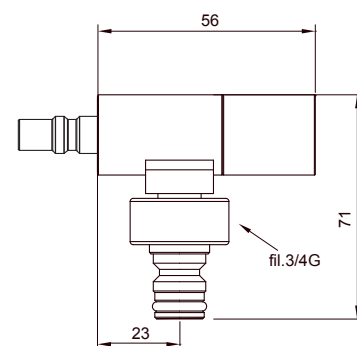

CODE + BR  Bronzo
Bronze plated
Bronze

- Attacco rapido rubinetto **inGENIUS** in ottone con raccordo 3/4"G portagomma per componentistica da giardino universale con vitone ceramico
- Brass rapid fitting garden tap with connection 3/4"G for universal garden components with ceramic head
- Greffe et robinet inGENIUS en laiton, avec raccord 3/4"G pour brancher le tuyau d'arrosage au robinet pour composants jardin universels, avec ouvrage de tête à disque céramique