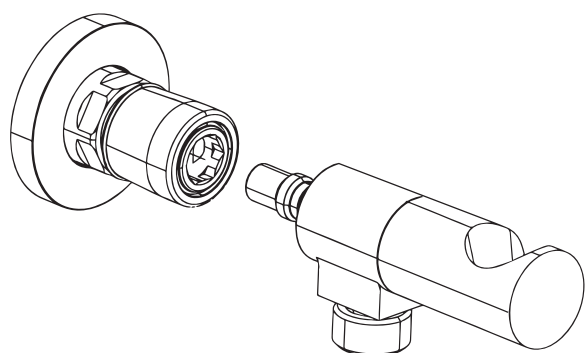

DIMENSIONI PRINCIPALI - MAIN DIMENSIONS - DIMENSIONS PRINCIPALES