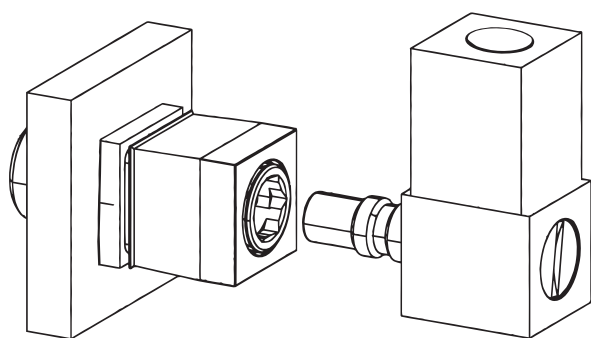

DIMENSIONI PRINCIPALI - MAIN DIMENSIONS - DIMENSIONS PRINCIPALES