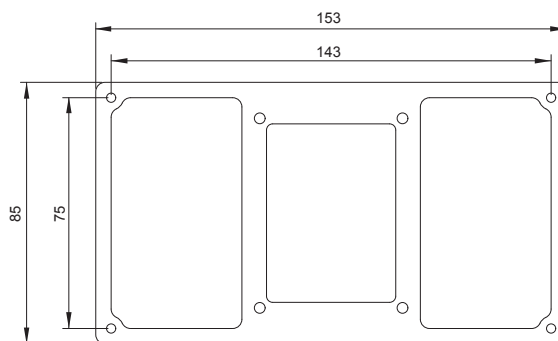

- Dima di montaggio a parete doppia (interasse 110) per art. IG905U
- **UNICA** Double wall mounting bracket (wheelbase 110 mm) for IG905U
- Double gabarit de montage mural (empattement 110 mm) pour IG905U