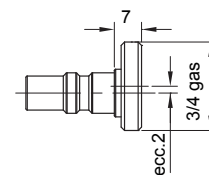

IG920UE

IG922UE