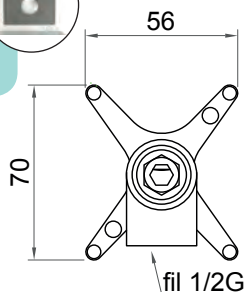

Da ordinare con:
To be order with: **IG910U**
Commander avec:

profondità alloggiamento muro
Placement depth
min 73

- Gomito inUNICA by inGENIUS flangiato 1/2"G Femmina
- Recessed part 1/2"G inUNICA by inGENIUS
- Corps raccord rapide à encastrer inUNICA by inGENIUS
- avec bride en étoile 1/2"G Fem.