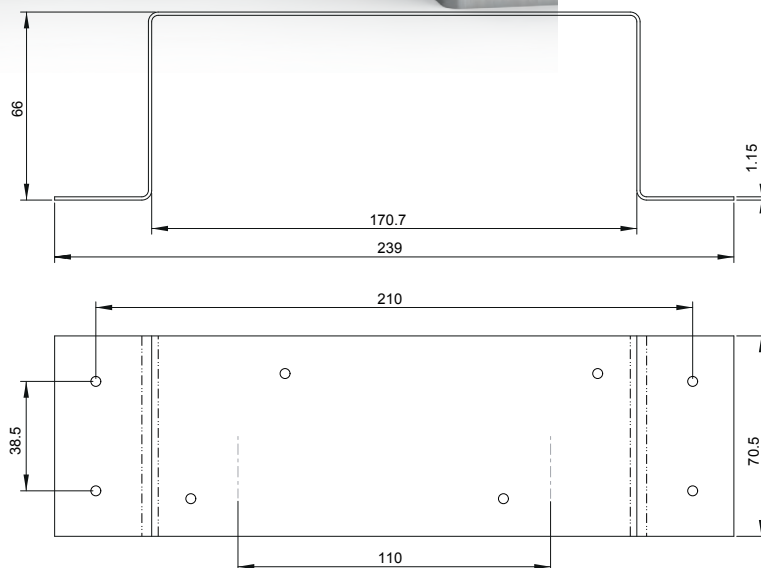

- Staffa di fissaggio doppia (interasse 110 mm) **UNICA** per cartongesso per art. IG905U
- **UNICA** double plasterboard mounting bracket (wheelbase 110 mm) for art. IG905U
- Double support de fixation (empatement 110 mm) **UNICA** pour plaque de plâtre pour art. IG905U