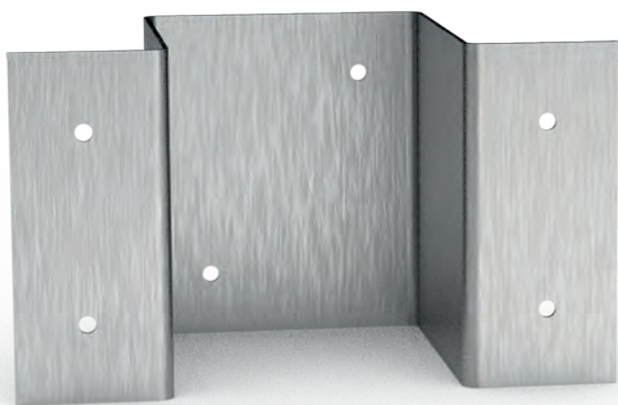

- Dima di montaggio a parete doppia (interasse 150) per art. IG905U
- **UNICA** Double wall mounting bracket (wheelbase 150 mm) for IG905U
- Double gabarit de montage mural (empattement 150 mm) pour IG905U

- Staffa di fissaggio singola per cartongesso **UNICA** per art. IG905U
- **UNICA** single plasterboard mounting bracket for art. IG905U
- Simple support de fixation pour plaque de plâtre **UNICA** pour art. IG905U