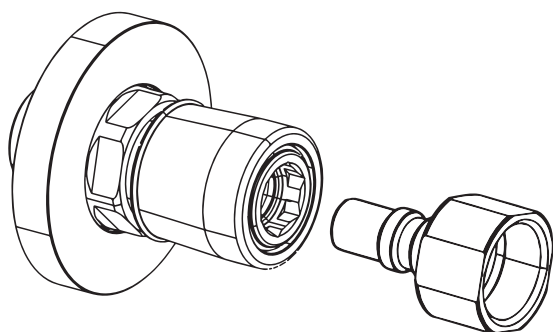

DESCRIZIONE - DESCRIPTION - DESCRIPTION

IG112R-1/2GF

Innesto 1/2"G Femmina
senza filtro

IG112R-1/2GF

1/2"G Female connection
without filter

IG112R-1/2GF

Greffe 1/2"G Fem.
sans filtre

IG118N-1/2GF

Innesto 1/2"G Femmina
senza filtro e senza rosone

IG118N-1/2GF

1/2"G female connection
without filter and rosette

IG118N-1/2GF

Greffe 1/2"G Fem.
sans filtre et sans rosace

DIMENSIONI PRINCIPALI - MAIN DIMENSIONS - DIMENSIONS PRINCIPALES