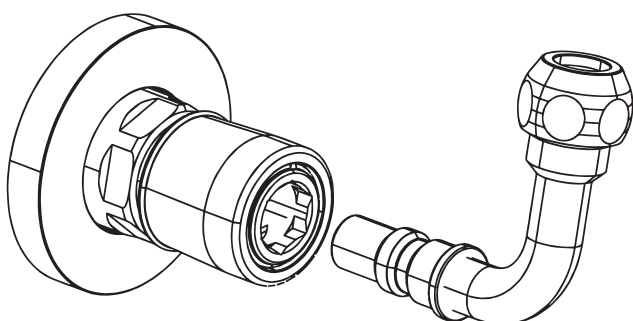

DIMENSIONI PRINCIPALI - MAIN DIMENSIONS - DIMENSIONS PRINCIPALES