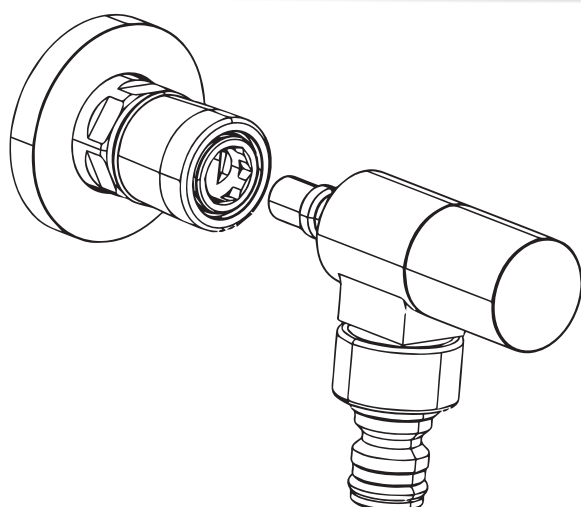

DIMENSIONI PRINCIPALI - MAIN DIMENSIONS - DIMENSIONS PRINCIPALES