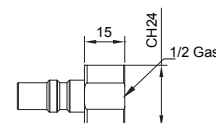

- **Raccordo da 3/4"GM eccentrico inUNICA by inGENIUS**
- *inUNICA by inGENIUS brass chrome plated ECCENTRIC 3/4"GM rapid fitting*

- Greffe 3/4"G excentrique inUNICA by inGENIUS

- **Raccordo da 1/2"G Femmina calotta eccentrica SWISS inUNICA by inGENIUS**

- *inUNICA by inGENIUS brass chrome plated NUT 1/2" (SWISS ECCENTRIC) rapid fitting*
- Greffe 1/2"G Fem. calotte excentrique SWISS inUNICA by inGENIUS

- **Raccordo da 3/4"G Femmina calotta eccentrica SWISS inUNICA by inGENIUS**

- *inUNICA by inGENIUS brass chrome plated NUT 3/4" (SWISS ECCENTRIC) rapid fitting*
- Greffe 3/4"G Fem. calotte excentrique SWISS inUNICA by inGENIUS

- **Raccordo da 1/2"G Femmina calotta fissa inUNICA by inGENIUS**

- *inUNICA by inGENIUS brass chrome plated FIXED NUT 1/2" rapid fitting*
- Greffe 1/2"G Fem. calotte fixe inUNICA by inGENIUS

- **Raccordo da 3/4"G Femmina calotta fissa inUNICA by inGENIUS**

- *inUNICA by inGENIUS brass chrome plated FIXED NUT 3/4" rapid fitting*
- Greffe 3/4"G Fem. calotte fixe inUNICA by inGENIUS

IG920UE

IG922UE

IG923UE

IG924UF

IG925UF