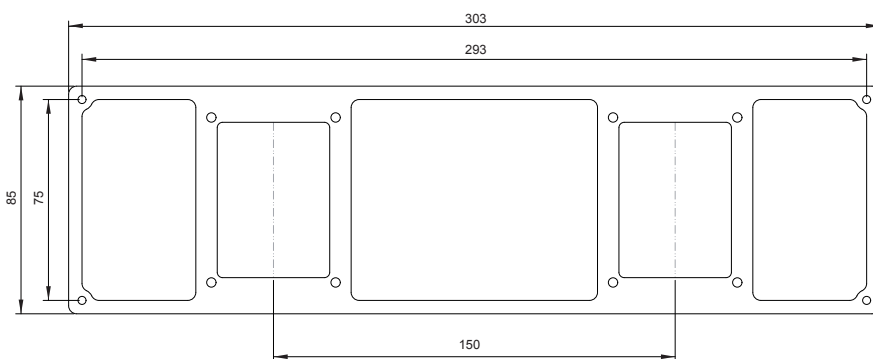

- Dima di montaggio a parete doppia (interasse 150) per art. IG905U
- **UNICA** Double wall mounting bracket (wheelbase 150 mm) for IG905U
- Double gabarit de montage mural (empattement 150 mm) pour IG905U

- Staffa di fissaggio singola per cartongesso **UNICA** per art. IG905U
- **UNICA** single plasterboard mounting bracket for art. IG905U
- Simple support de fixation pour plaque de plâtre **UNICA** pour art. IG905U