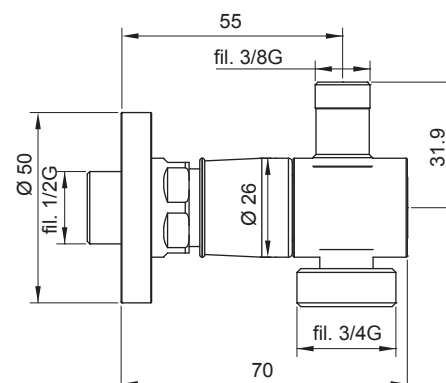

DIMENSIONI PRINCIPALI - MAIN DIMENSIONS - DIMENSIONS PRINCIPALES