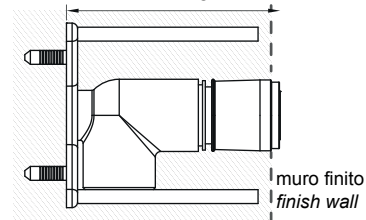

Da ordinare con:
To be order with: **IG910U**
Commander avec:

profondità alloggiamento muro
Placement depth
min 73

- Gomito inUNICA by inGENIUS flangiato 1/2"G Femmina
- Recessed part 1/2"G inUNICA by inGENIUS
- Corps raccord rapide à encastrer inUNICA by inGENIUS
- avec bride en étoile 1/2"G Fem.