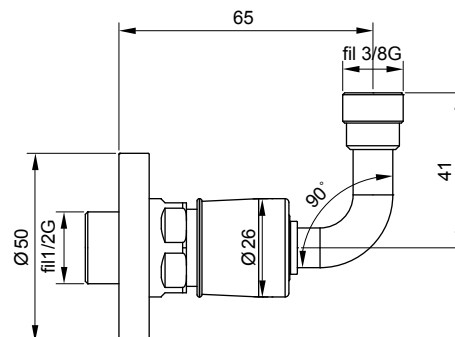

DIMENSIONI PRINCIPALI - MAIN DIMENSIONS - DIMENSIONS PRINCIPALES