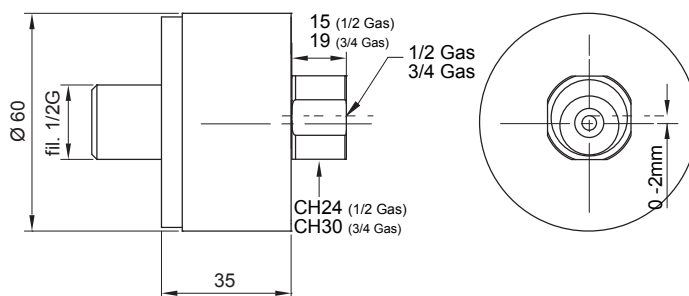

DIMENSIONI PRINCIPALI - MAIN DIMENSIONS - DIMENSIONS PRINCIPALES