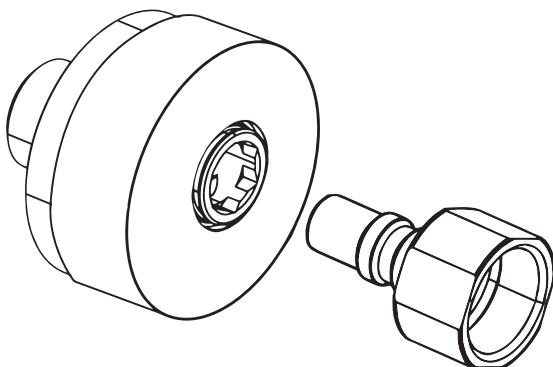

Calotta fissa 3/4" F gas
in ottone cromato

IG145ER

Brass chrome plated
3/4" F gas nut

IG145ER

Calotte fixe 3/4" F
en laiton chromé

DIMENSIONI PRINCIPALI - MAIN DIMENSIONS - DIMENSIONS PRINCIPALES

IG150ER - IG155ER