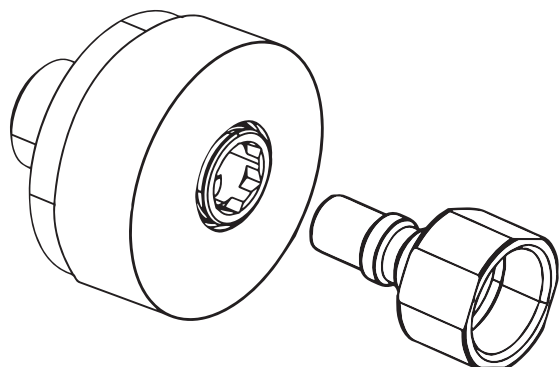

DIMENSIONI PRINCIPALI - MAIN DIMENSIONS - DIMENSIONS PRINCIPALES